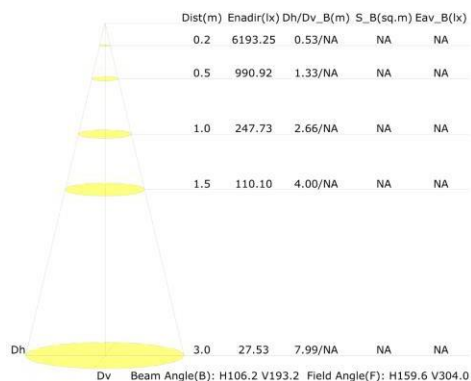

Termék adatlap

Art.Nr. **LNL7121/WH**

- 15W
- AC180-265V
- 1400Lm
- IP44
- Kapcsoló
- Merét 600 x 45 x 63mm
- Nettó tömeg – 451g
- 4000K - természetes fehér
- F
- 150°
- 30000h
- 3 év garancia
- Csomagolás 1/50
- Ajánlott környezeti hőmérséklet -20° és +45°C
- Thermal PC-fehér
- Dimmelhető – nem

<https://nedes.hu/led-lampatest-15w/ip44-lb01/600/smd/4000k-lnl7121/wh/p-153>

www.nedes.hu