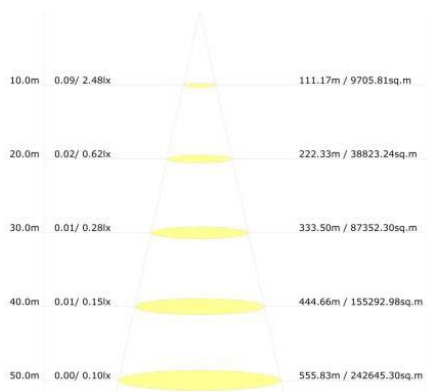

Termék adatlap

Art.Nr. **LNL7121/WH**

- 15W
- AC180-265V
- 1400Lm
- IP44
- Kapcsoló
- Merét 600 x 45 x 63mm
- Nettó tömeg – 451g
- 4000K - természetes fehér
- F
- 150°
- 30000h
- 3 év garancia
- Csomagolás 1/50
- Ajánlott környezeti hőmérséklet -20° és +45°C
- Thermal PC-fehér
- Dimmelhető – nem

<https://nedes.hu/led-lampatest-15w/ip44-lb01/600/smd/4000k-lnl7121/wh/p-153>

www.nedes.hu