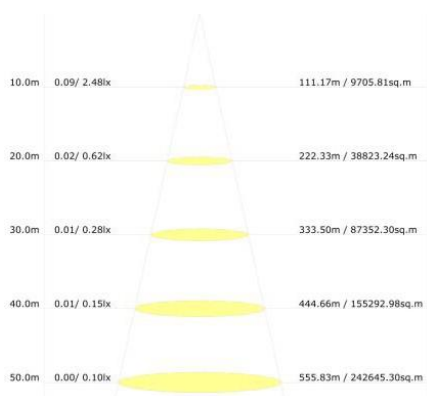

Product sheet

Art.Nr. **LNL7121/WH**

- 15W
- AC180-265V
- 1400Lm
- IP44
- Power switch
- Dimension 600 x 45 x 63mm
- Weight netto – 451g
- 4000K – neutral white
- F
- 150°
- 30000h
- Warranty 3 years
- Packing 1/50
- Recommended ambient temperature -20° to +45°C
- Thermal PC-white
- Non-dimmable

<https://nedes.eu/led-light-15w/ip44-lb01/600/smd/4000k-lnl7121/wh/p-153>

www.nedes.eu

Art.Nr. **LNL7121/WH**

- 15W
- AC180-265V
- 1400Lm
- IP44
- vypínač
- Rozmer 600 x 45 x 63mm
- Hmotnosť netto – 451g
- 4000K – neutrálna biela
- F
- 150°
- 30000h
- Záruka 3 roky
- Bal. 1/50
- Doporučená teplota okolia -20° až +45°C
- Thermal PC-biela
- Nestmievateľné

<https://nedes.sk/led-svietidlo-15w/ip44-lb01/600/smd/4000k-lnl7121/wh/p153>

Art.Nr. **LNL7121/WH**

- 15W
- AC180-265V
- 1400Lm
- IP44
- vypínač
- Rozměr 600 x 45 x 63mm
- Hmotnost netto - 451g
- 4000K – neutrální bílá
- F
- 150°
- 30000h
- Záruka 3 roky
- Bal. 1/50
- Doporučená teplota okolí -20° až +45°C
- Thermal PC-bílá
- Nestmívatelné

Termék adatlap

Art.Nr. **LNL7121/WH**

- 15W
- AC180-265V
- 1400Lm
- IP44
- Kapcsoló
- Merét 600 x 45 x 63mm
- Nettó tömeg – 451g
- 4000K - természetes fehér
- F
- 150°
- 30000h
- 3 év garancia
- Csomagolás 1/50
- Ajánlott környezeti hőmérséklet -20° és +45°C
- Thermal PC-fehér
- Dimmelhető – nem