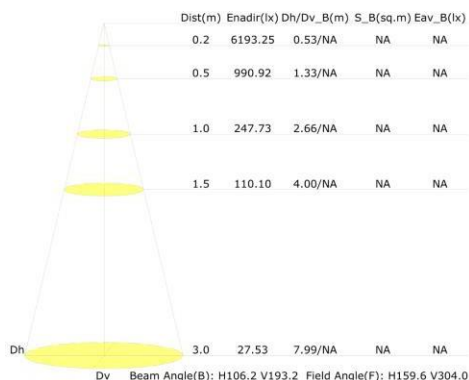

Product sheet

Art.Nr. **LNL7121/WH**

- 15W
- AC180-265V
- 1400Lm
- IP44
- Power switch
- Dimension 600 x 45 x 63mm
- Weight netto – 451g
- 4000K – neutral white
- F
- 150°
- 30000h
- Warranty 3 years
- Packing 1/50
- Recommended ambient temperature -20° to +45°C
- Thermal PC-white
- Non-dimmable

<https://nedes.eu/led-light-15w/ip44-lb01/600/smd/4000k-lnl7121/wh/p-153>

www.nedes.eu

Art.Nr. **LNL7121/WH**

- 15W
- AC180-265V
- 1400Lm
- IP44
- vypínač
- Rozmer 600 x 45 x 63mm
- Hmotnosť netto – 451g
- 4000K – neutrálna biela
- F
- 150°
- 30000h
- Záruka 3 roky
- Bal. 1/50
- Doporučená teplota okolia -20° až +45°C
- Thermal PC-biela
- Nestmievateľné

<https://nedes.sk/led-svietidlo-15w/ip44-lb01/600/smd/4000k-lnl7121/wh/p153>

Art.Nr. **LNL7121/WH**

- 15W
- AC180-265V
- 1400Lm
- IP44
- vypínač
- Rozměr 600 x 45 x 63mm
- Hmotnost netto - 451g
- 4000K – neutrální bílá
- F
- 150°
- 30000h
- Záruka 3 roky
- Bal. 1/50
- Doporučená teplota okolí -20° až +45°C
- Thermal PC-bílá
- Nestmívatelné

Termék adatlap

Art.Nr. **LNL7121/WH**

- 15W
- AC180-265V
- 1400Lm
- IP44
- Kapcsoló
- Merét 600 x 45 x 63mm
- Nettó tömeg – 451g
- 4000K - természetes fehér
- F
- 150°
- 30000h
- 3 év garancia
- Csomagolás 1/50
- Ajánlott környezeti hőmérséklet -20° és +45°C
- Thermal PC-fehér
- Dimmelhető – nem