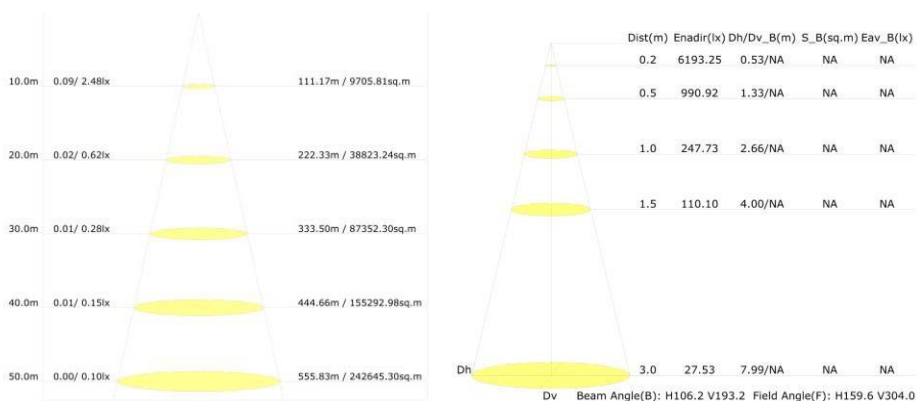

Product sheet

Art.Nr. **LNL7121/WH**

- 15W
- AC180-265V
- 1400Lm
- IP44
- Power switch
- Dimension 600 x 45 x 63mm
- Weight netto – 451g
- 4000K – neutral white
- F
- 150°
- 30000h
- Warranty 3 years
- Packing 1/50
- Recommended ambient temperature -20° to +45°C
- Thermal PC-white
- Non-dimmable

<https://nedes.eu/led-light-15w/ip44-lb01/600/smd/4000k-lnl7121/wh/p-153>

www.nedes.eu

Art.Nr. **LNL7121/WH**

- 15W
- AC180-265V
- 1400Lm
- IP44
- vypínač
- Rozmer 600 x 45 x 63mm
- Hmotnosť netto – 451g
- 4000K – neutrálna biela
- F
- 150°
- 30000h
- Záruka 3 roky
- Bal. 1/50
- Doporučená teplota okolia -20° až +45°C
- Thermal PC-biela
- Nestmievateľné

<https://nedes.sk/led-svietidlo-15w/ip44-lb01/600/smd/4000k-lnl7121/wh/p153>

Art.Nr. **LNL7121/WH**

- 15W
- AC180-265V
- 1400Lm
- IP44
- vypínač
- Rozměr 600 x 45 x 63mm
- Hmotnost netto - 451g
- 4000K – neutrální bílá
- F
- 150°
- 30000h
- Záruka 3 roky
- Bal. 1/50
- Doporučená teplota okolí -20° až +45°C
- Thermal PC-bílá
- Nestmívatelné

Termék adatlap

Art.Nr. **LNL7121/WH**

- 15W
- AC180-265V
- 1400Lm
- IP44
- Kapcsoló
- Merét 600 x 45 x 63mm
- Nettó tömeg – 451g
- 4000K - természetes fehér
- F
- 150°
- 30000h
- 3 év garancia
- Csomagolás 1/50
- Ajánlott környezeti hőmérséklet -20° és +45°C
- Thermal PC-fehér
- Dimmelhető – nem