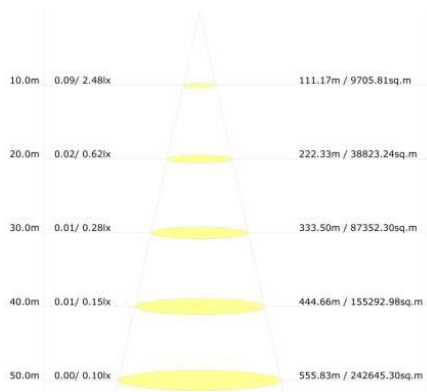

Art.Nr. **LNL7121/WH**

- 15W
- AC180-265V
- 1400Lm
- IP44
- vypínač
- Rozměr 600 x 45 x 63mm
- Hmotnost netto - 451g
- 4000K – neutrální bílá
- F
- 150°
- 30000h
- Záruka 3 roky
- Bal. 1/50
- Doporučená teplota okolí -20° až +45°C
- Thermal PC-bílá
- Nestmívatelné