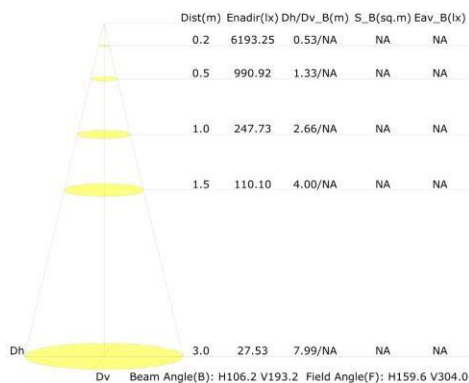

<https://nedes.eu/led-light-15w/ip44-lb01/600/smd/4000k-lnl7121/wh/p-153>

www.nedes.eu

Art.Nr. **LNL7121/WH**

- 15W
- AC180-265V
- 1400Lm
- IP44
- vypínač
- Rozmer 600 x 45 x 63mm
- Hmotnosť netto – 451g
- 4000K – neutrálna biela
- F
- 150°
- 30000h
- Záruka 3 roky
- Bal. 1/50
- Doporučená teplota okolia -20° až +45°C
- Thermal PC-biela
- Nestmievateľné

<https://nedes.sk/led-svietidlo-15w/ip44-lb01/600/smd/4000k-lnl7121/wh/p153>

Art.Nr. **LNL7121/WH**

- 15W
- AC180-265V
- 1400Lm
- IP44
- vypínač
- Rozměr 600 x 45 x 63mm
- Hmotnost netto - 451g
- 4000K – neutrální bílá
- F
- 150°
- 30000h
- Záruka 3 roky
- Bal. 1/50
- Doporučená teplota okolí -20° až +45°C
- Thermal PC-bílá
- Nestmívatelné

<https://nedes.hu/led-lampatest-15w/ip44-lb01/600/smd/4000k-lnl7121/wh/p-153>

www.nedes.hu

Art.Nr. **LNL7121/WH**

- 15W
- AC180-265V
- 1400Lm
- IP44
- Schalter
- Dimension 600 x 45 x 63mm
- Nettogewicht – 451g
- 4000K - Neutralweiß
- F
- 150°
- 30000St
- Garantiezeit 3 Jahre
- Verpackung 1/50
- Empfohlene Umgebungstemperatur -20° bis +45°C
- Thermal PC-Weiß
- Nicht dimmbar