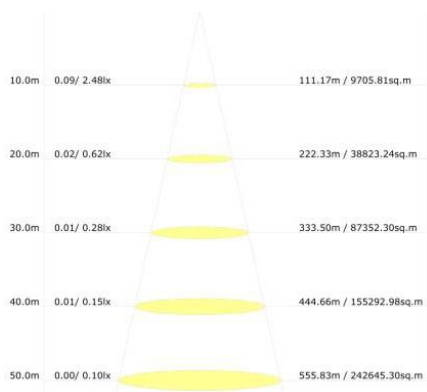

Termék adatlap

Art.Nr. **LNL7121/WH**

- 15W
- AC180-265V
- 1400Lm
- IP44
- Kapcsoló
- Merét 600 x 45 x 63mm
- Nettó tömeg – 451g
- 4000K - természetes fehér
- F
- 150°
- 30000h
- 3 év garancia
- Csomagolás 1/50
- Ajánlott környezeti hőmérséklet -20° és +45°C
- Thermal PC-fehér
- Dimmelhető – nem

<https://nedes.hu/led-lampatest-15w/ip44-lb01/600/smd/4000k-lnl7121/wh/p-153>

www.nedes.hu

Art.Nr. **LNL7121/WH**

- 15W
- AC180-265V
- 1400Lm
- IP44
- Schalter
- Dimension 600 x 45 x 63mm
- Nettogewicht – 451g
- 4000K - Neutralweiß
- F
- 150°
- 30000St
- Garantiezeit 3 Jahre
- Verpackung 1/50
- Empfohlene Umgebungstemperatur -20° bis +45°C
- Thermal PC-Weiß
- Nicht dimmbar