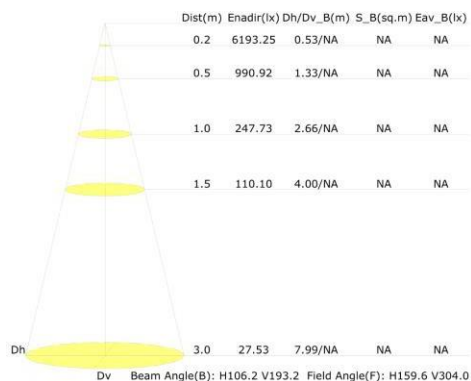

Termék adatlap

Art.Nr. **LNL7121/WH**

- 15W
- AC180-265V
- 1400Lm
- IP44
- Kapcsoló
- Merét 600 x 45 x 63mm
- Nettó tömeg – 451g
- 4000K - természetes fehér
- F
- 150°
- 30000h
- 3 év garancia
- Csomagolás 1/50
- Ajánlott környezeti hőmérséklet -20° és +45°C
- Thermal PC-fehér
- Dimmelhető – nem

<https://nedes.hu/led-lampatest-15w/ip44-lb01/600/smd/4000k-lnl7121/wh/p-153>

www.nedes.hu

Art.Nr. **LNL7121/WH**

- 15W
- AC180-265V
- 1400Lm
- IP44
- Schalter
- Dimension 600 x 45 x 63mm
- Nettogewicht – 451g
- 4000K - Neutralweiß
- F
- 150°
- 30000St
- Garantiezeit 3 Jahre
- Verpackung 1/50
- Empfohlene Umgebungstemperatur -20° bis +45°C
- Thermal PC-Weiß
- Nicht dimmbar