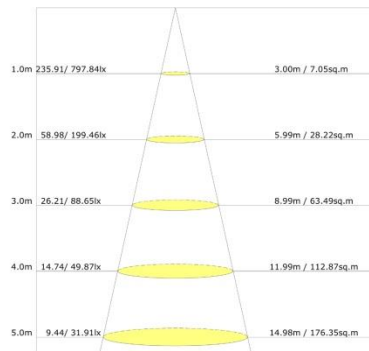

<https://nedes.eu/led-panel-24w/pr/smd/4000k/wh-lpl125/p-162>

[www.nedes.eu](http://www.nedes.eu)

Art.Nr. **LPL125**

- 24W
- AC 85-265V
- 1850Lm
- Rozmer Ø300 x 19mm
- Výrez Ø280mm
- Hmotnosť netto – 620g
- 4000K – neutrálna biela
- IP20
- 120°
- 30000h
- Doporučená teplota okolia -5° až +40°C
- Záruka 3 roky
- Hliník-biela
- Nestmievateľné
- Balenie 1/10

<https://nedes.sk/led-panel-24w/pr/smd/4000k/wh-lpl125/p162>

[www.nedes.sk](http://www.nedes.sk)

Art.Nr. **LPL125**

- 24W
- AC 85-265V
- 1850Lm
- Rozměr Ø300 x 19mm
- Výřez Ø280mm
- Hmotnost netto – 620g
- 4000K – neutrální bílá
- IP20
- 120°
- 30000h
- Doporučená teplota okolí -5° až +40°C
- Záruka 3 roky
- Hliník-bílá
- Nestmívatelné
- Balení 1/10

<https://nedes.cz/led-panel-24w/pr/smd/4000k/wh-lpl125/p-162>

[www.nedes.cz](http://www.nedes.cz)

Art.Nr. **LPL125**

- 24W
- AC 85-265V
- 1850Lm
- Méret Ø300 x 19mm
- Rögzítő nyílás Ø280mm
- Nettó tömeg – 620g
- 4000K - természetes fehér
- IP20
- 120°
- 30000h
- Ajánlott környezeti hőmérséklet -5° és +40°C
- 3 év garancia
- Alumínium-fehér
- Dimmelhető – nem
- Csomagolás 1/10

<https://nedes.hu/led-panel-24w/pr/smd/4000k/wh-lpl125/p-162>

[www.nedes.hu](http://www.nedes.hu)

Art.Nr. **LPL125**

- 24W
- AC 85-265V
- 1850Lm
- Dimension  $\varnothing 300 \times 19\text{mm}$
- Montageloch  $\varnothing 280\text{mm}$
- Nettogewicht – 620g
- 4000K – Neutralweiß
- IP20
- 120°
- 30000St
- Empfohlene Umgebungstemperatur  $-5^\circ$  bis  $+40^\circ\text{C}$
- Garantiezeit 3 Jahre
- Aluminium-Weiß
- Nicht dimmbar
- Verpackung 1/10