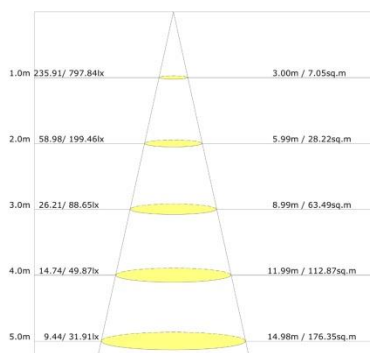

## Product sheet

Art.Nr. **LPL125**

- 24W
- AC 85-265V
- 1850Lm
- Dimension  $\varnothing 300 \times 19\text{mm}$
- Mounting hole  $\varnothing 280\text{mm}$
- Weight netto – 620g
- 4000K – neutral white
- IP20
- 120°
- 30000h
- Recommended ambient temperature  $-5^{\circ}$  to  $+40^{\circ}\text{C}$
- Warranty 3 years
- Aluminium-white
- Non-dimmable
- Packing 1/10

<https://nedes.eu/led-panel-24w/pr/smd/4000k/wh-lpl125/p-162>

[www.nedes.eu](http://www.nedes.eu)

Art.Nr. **LPL125**

- 24W
- AC 85-265V
- 1850Lm
- Rozmer Ø300 x 19mm
- Výrez Ø280mm
- Hmotnosť netto – 620g
- 4000K – neutrálna biela
- IP20
- 120°
- 30000h
- Doporučená teplota okolia -5° až +40°C
- Záruka 3 roky
- Hliník-biela
- Nestmievateľné
- Balenie 1/10

<https://nedes.sk/led-panel-24w/pr/smd/4000k/wh-lpl125/p162>

[www.nedes.sk](http://www.nedes.sk)

Art.Nr. **LPL125**

- 24W
- AC 85-265V
- 1850Lm
- Rozměr Ø300 x 19mm
- Výřez Ø280mm
- Hmotnost netto – 620g
- 4000K – neutrální bílá
- IP20
- 120°
- 30000h
- Doporučená teplota okolí -5° až +40°C
- Záruka 3 roky
- Hliník-bílá
- Nestmívatelné
- Balení 1/10

<https://nedes.hu/led-panel-24w/pr/smd/4000k/wh-lpl125/p-162>

[www.nedes.hu](http://www.nedes.hu)

Art.Nr. **LPL125**

- 24W
- AC 85-265V
- 1850Lm
- Dimension  $\varnothing 300 \times 19\text{mm}$
- Montageloch  $\varnothing 280\text{mm}$
- Nettogewicht – 620g
- 4000K – Neutralweiß
- IP20
- 120°
- 30000St
- Empfohlene Umgebungstemperatur  $-5^\circ$  bis  $+40^\circ\text{C}$
- Garantiezeit 3 Jahre
- Aluminium-Weiß
- Nicht dimmbar
- Verpackung 1/10