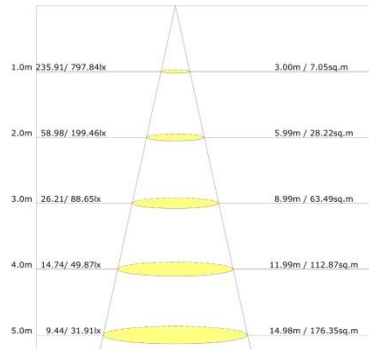

## Product sheet

Art.Nr. **LPL125**

- 24W
- AC 85-265V
- 1850Lm
- Dimension  $\varnothing 300 \times 19\text{mm}$
- Mounting hole  $\varnothing 280\text{mm}$
- Weight netto – 620g
- 4000K – neutral white
- IP20
- 120°
- 30000h
- Recommended ambient temperature  $-5^{\circ}$  to  $+40^{\circ}\text{C}$
- Warranty 3 years
- Aluminium-white
- Non-dimmable
- Packing 1/10

<https://nedes.eu/led-panel-24w/pr/smd/4000k/wh-lpl125/p-162>

[www.nedes.eu](http://www.nedes.eu)

Art.Nr. **LPL125**

- 24W
- AC 85-265V
- 1850Lm
- Rozmer Ø300 x 19mm
- Výrez Ø280mm
- Hmotnosť netto – 620g
- 4000K – neutrálna biela
- IP20
- 120°
- 30000h
- Doporučená teplota okolia -5° až +40°C
- Záruka 3 roky
- Hliník-biela
- Nestmievateľné
- Balenie 1/10

<https://nedes.sk/led-panel-24w/pr/smd/4000k/wh-lpl125/p162>

[www.nedes.sk](http://www.nedes.sk)

Art.Nr. **LPL125**

- 24W
- AC 85-265V
- 1850Lm
- Rozměr Ø300 x 19mm
- Výřez Ø280mm
- Hmotnost netto – 620g
- 4000K – neutrální bílá
- IP20
- 120°
- 30000h
- Doporučená teplota okolí -5° až +40°C
- Záruka 3 roky
- Hliník-bílá
- Nestmívatelné
- Balení 1/10

<https://nedes.cz/led-panel-24w/pr/smd/4000k/wh-lpl125/p-162>

[www.nedes.cz](http://www.nedes.cz)

Art.Nr. **LPL125**

- 24W
- AC 85-265V
- 1850Lm
- Méret Ø300 x 19mm
- Rögzítő nyílás Ø280mm
- Nettó tömeg – 620g
- 4000K - természetes fehér
- IP20
- 120°
- 30000h
- Ajánlott környezeti hőmérséklet -5° és +40°C
- 3 év garancia
- Alumínium-fehér
- Dimmelhető – nem
- Csomagolás 1/10