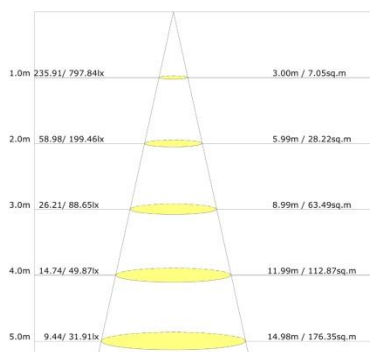

## Product sheet

Art.Nr. **LPL125**

- 24W
- AC 85-265V
- 1850Lm
- Dimension  $\varnothing 300 \times 19\text{mm}$
- Mounting hole  $\varnothing 280\text{mm}$
- Weight netto – 620g
- 4000K – neutral white
- IP20
- 120°
- 30000h
- Recommended ambient temperature  $-5^{\circ}$  to  $+40^{\circ}\text{C}$
- Warranty 3 years
- Aluminium-white
- Non-dimmable
- Packing 1/10

<https://nedes.eu/led-panel-24w/pr/smd/4000k/wh-lpl125/p-162>

[www.nedes.eu](http://www.nedes.eu)

Art.Nr. **LPL125**

- 24W
- AC 85-265V
- 1850Lm
- Rozmer Ø300 x 19mm
- Výrez Ø280mm
- Hmotnosť netto – 620g
- 4000K – neutrálna biela
- IP20
- 120°
- 30000h
- Doporučená teplota okolia -5° až +40°C
- Záruka 3 roky
- Hliník-biela
- Nestmievateľné
- Balenie 1/10

<https://nedes.sk/led-panel-24w/pr/smd/4000k/wh-lpl125/p162>

[www.nedes.sk](http://www.nedes.sk)

Art.Nr. **LPL125**

- 24W
- AC 85-265V
- 1850Lm
- Rozměr Ø300 x 19mm
- Výřez Ø280mm
- Hmotnost netto – 620g
- 4000K – neutrální bílá
- IP20
- 120°
- 30000h
- Doporučená teplota okolí -5° až +40°C
- Záruka 3 roky
- Hliník-bílá
- Nestmívatelné
- Balení 1/10

<https://nedes.hu/led-panel-24w/pr/smd/4000k/wh-lpl125/p-162>

[www.nedes.hu](http://www.nedes.hu)

Art.Nr. **LPL125**

- 24W
- AC 85-265V
- 1850Lm
- Dimension  $\varnothing 300 \times 19\text{mm}$
- Montageloch  $\varnothing 280\text{mm}$
- Nettogewicht – 620g
- 4000K – Neutralweiß
- IP20
- 120°
- 30000St
- Empfohlene Umgebungstemperatur  $-5^\circ$  bis  $+40^\circ\text{C}$
- Garantiezeit 3 Jahre
- Aluminium-Weiß
- Nicht dimmbar
- Verpackung 1/10