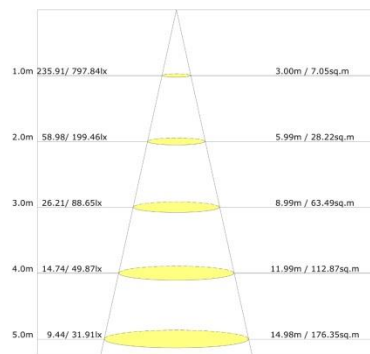

## Product sheet

Art.Nr. **LPL125**

- 24W
- AC 85-265V
- 1850Lm
- Dimension  $\varnothing 300 \times 19\text{mm}$
- Mounting hole  $\varnothing 280\text{mm}$
- Weight netto – 620g
- 4000K – neutral white
- IP20
- 120°
- 30000h
- Recommended ambient temperature  $-5^{\circ}$  to  $+40^{\circ}\text{C}$
- Warranty 3 years
- Aluminium-white
- Non-dimmable
- Packing 1/10

<https://nedes.sk/led-panel-24w/pr/smd/4000k/wh-lpl125/p162>

[www.nedes.sk](http://www.nedes.sk)

Art.Nr. **LPL125**

- 24W
- AC 85-265V
- 1850Lm
- Rozměr Ø300 x 19mm
- Výřez Ø280mm
- Hmotnost netto – 620g
- 4000K – neutrální bílá
- IP20
- 120°
- 30000h
- Doporučená teplota okolí -5° až +40°C
- Záruka 3 roky
- Hliník-bílá
- Nestmívatelné
- Balení 1/10

<https://nedes.cz/led-panel-24w/pr/smd/4000k/wh-lpl125/p-162>

[www.nedes.cz](http://www.nedes.cz)

Art.Nr. **LPL125**

- 24W
- AC 85-265V
- 1850Lm
- Méret Ø300 x 19mm
- Rögzítő nyílás Ø280mm
- Nettó tömeg – 620g
- 4000K - természetes fehér
- IP20
- 120°
- 30000h
- Ajánlott környezeti hőmérséklet -5° és +40°C
- 3 év garancia
- Alumínium-fehér
- Dimmelhető – nem
- Csomagolás 1/10

<https://nedes.hu/led-panel-24w/pr/smd/4000k/wh-lpl125/p-162>

[www.nedes.hu](http://www.nedes.hu)

Art.Nr. **LPL125**

- 24W
- AC 85-265V
- 1850Lm
- Dimension  $\varnothing 300 \times 19\text{mm}$
- Montageloch  $\varnothing 280\text{mm}$
- Nettogewicht – 620g
- 4000K – Neutralweiß
- IP20
- 120°
- 30000St
- Empfohlene Umgebungstemperatur  $-5^\circ$  bis  $+40^\circ\text{C}$
- Garantiezeit 3 Jahre
- Aluminium-Weiß
- Nicht dimmbar
- Verpackung 1/10