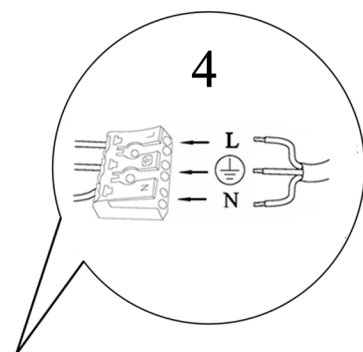

ITEM NO: CA011/600C

G9 (MAX 40W) *9

INSTALLATION INSTRUCTION **EN**
INSTALATIONSANWEISUNGEN **DE**
NÁVOD NA MONTÁŽ **SK**
NÁVOD NA INSTALACIJ **CZ**
TELEPÍTÉSI ÚTMUTATÓ **HU**
INSTRUKCJE INSTALACJI **PL**
INSTRUCȚIUNI DE INSTALARE **RO**

DE LAMPEN / DIE MONTAGE MUSS AUSSCHLIESSLICH DURCH FACHPERSON DURCHFÜHRT WERDEN / ALLE TÄTIGKEITEN SIND MÖGLICH NUR BEI ABGESCHALTETER STROMVERSORGUNG UND PRODUKT MUSS GEKÜHLT WERDEN / KEINE CHEMISCHEN REINIGUNGSMITTEL VERWENDEN

EN LAMP / THE INSTALLATION CAN BE PERFORMED ONLY BY APPROPRIATELY QUALIFIED PERSON ACCORDING INSTRUCTION / ANY ACTIVITIES TO BE DONE WITH DISCONNECTED POWER SUPPLY AFTER PRODUCT'S WARMING DOWN / DONT USE CHEMICAL DETERGENTS

SK SVIETIDLO / MONTÁŽ MOŽE VYKONÁVAŤ IBA KVALIFIKOVANÁ OSOBA PODĽA NÁKRISU / VŠETKY ÚKONY VYKONÁVAJTE PRI VYPNUTOM NAPÁJANÍ PO OCHLADENÍ VÝROBKU / NEPOUŽÍVAŤ CHEMICKÉ ČISTIACE PROSTRIEDKY

CZ SVÍTLIDLO / MONTÁŽ MUŽE VYKONÁVAT JENOM KVALIFIKOVANÁ OSOBA DĚLE 5 VYHLÁŠKY Č 50/1978 Sb., V PLATNÉM ZNĚNÍ, DĚLE NÁKRISU / VEŠKERÉ ČINNOSTI PROVÁDĚJTE PRI VYPNUTÉM NAPÁJENÍ PO OCHLADZENÍ VÝROBKU / NEPOUŽÍVAŤ CHEMICKÉ ČISTIČÍ PROSTŘEDKY

HU LÁMPA / A SZERELÉST CSAK SZAKKÉBZETT SZEMÉLY VÉGEZHETI EL A RAJZ SZERINT / MINDEN MŰVELETET KIKAPCSOLÁS ÉS A LÁMPATEST KIHŰLÉSE UTÁN VEGEZZEN / NE HASZNÁLJON KÉMIAI ÖSSZETEVŐT TARTALMAZÓ TISZTÍTÓSZEREKET