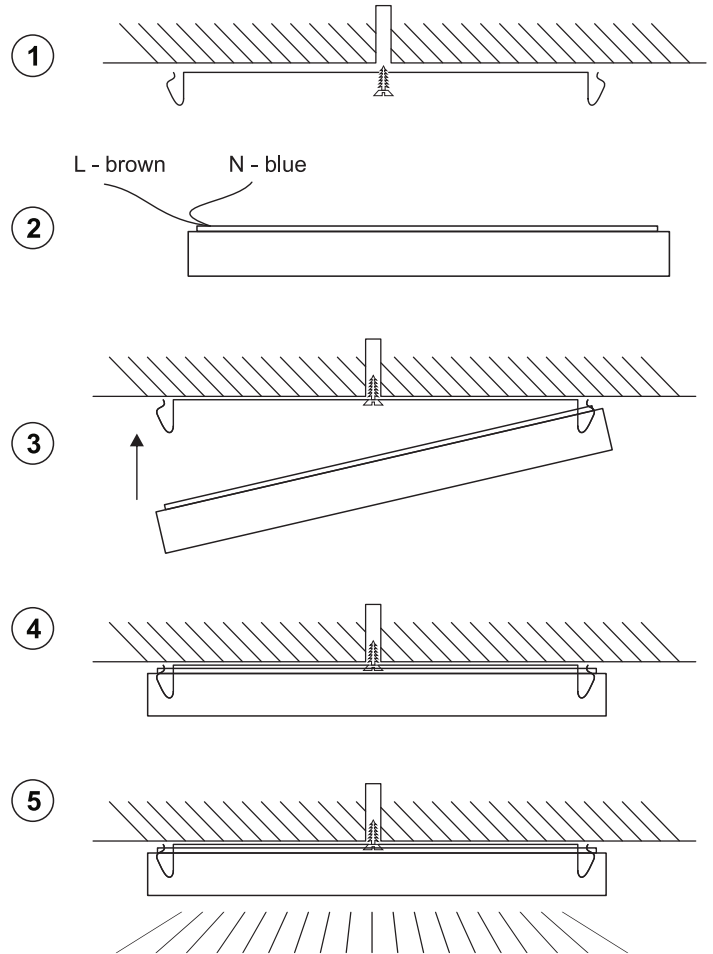

72W/4000K/AC220-240V/5800lm/50-60Hz/20000h/IP20/-5°~+45°C/1200mm