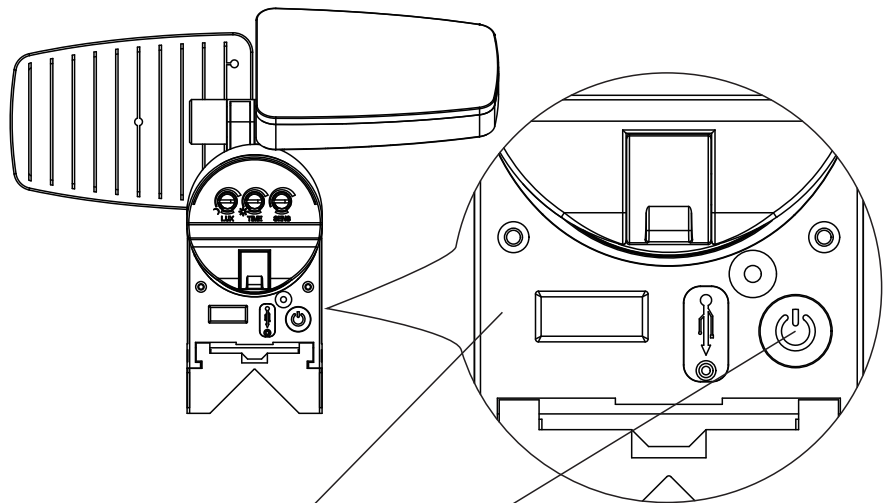

obj.č./art.Nr.: LS023

SK Solar, nabíjacie LED Svietidlo
 CZ Solar, nabíjecí LED Svítlna
 EN Solar, Rechargeable LED Light
 HU Solar, újratölthető LED-es lámpa
 DE Solar, LED-Akku-Handlampe

NÁVOD NA OBSLUHU
 NÁVOD K OBSLUZE
 USING MANUAL
 HASZNÁLATI UTASÍTÁS
 BETRIEBSANLEITUNG