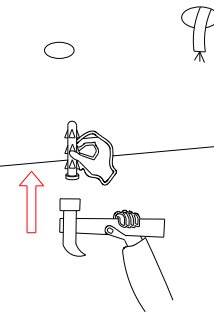

TELEPÍTÉSI
ÚTMUTATÓ

2x1200mm T8 / G13 / "one side LED tube only"

Art.Nr.: TL103

②

③

④

⑤

⑥