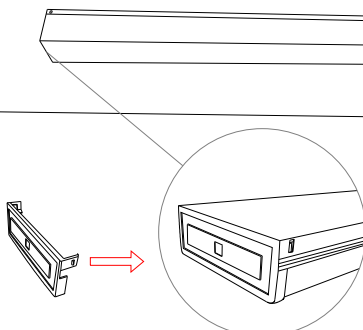

TELEPÍTÉSI
ÚTMUTATÓ

2x1200mm T8 / G13 / "one side LED tube only"

Art.Nr.: TL103

②

③

④

⑤

⑥