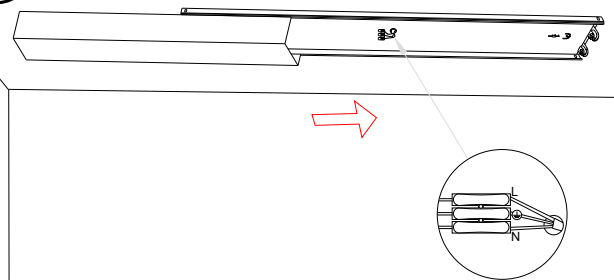

TELEPÍTÉSI
ÚTMUTATÓ

2x1200mm T8 / G13 / "one side LED tube only"

Art.Nr.: TL103

②

③

④

⑤

⑥