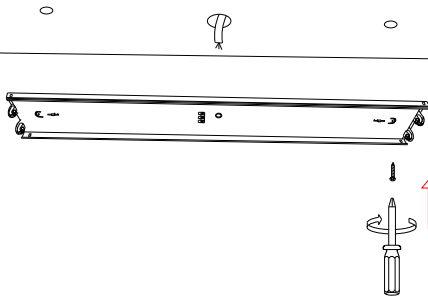

TELEPÍTÉSI
ÚTMUTATÓ

2x1200mm T8 / G13 / "one side LED tube only"

Art.Nr.: TL103

②

③

④

⑤

⑥