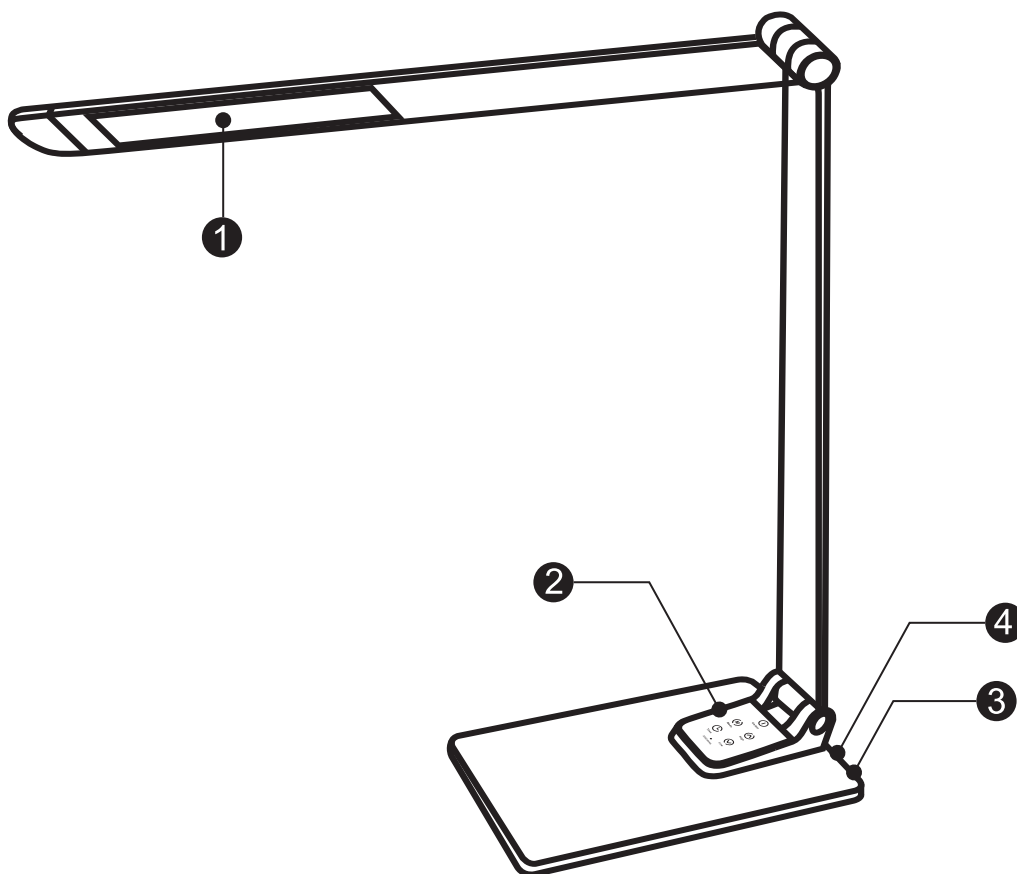

GB LED Desk Lamp
SK LED stolná lampa
CZ LED stolní lampa
HU LED asztali lámpa
DE LED Tischlampe
PL Lampa biurkowa LED
RO LED lampă de masă

USING MANUAL
 NÁVOD NA OBSLUHU
 NÁVOD K OBSLUZE
 HASZNÁLATI UTASÍTÁS
 BETRIEBSANLEITUNG
 INSTRUKCJE INSTALACJI
 INSTRUCȚIUNI DE INSTALARE