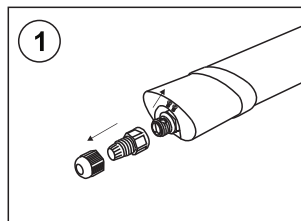

AC 180-265V

max.1000W