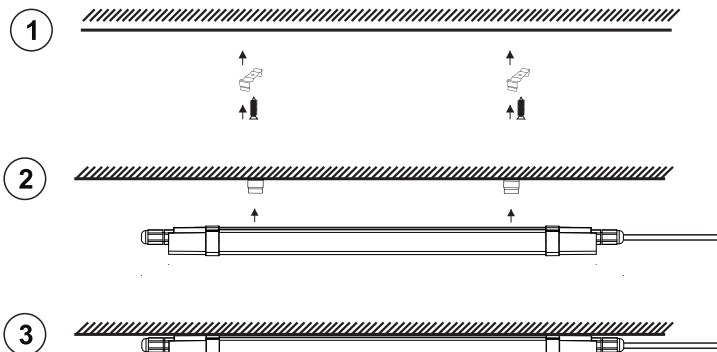

AC 180-265V

max.1000W