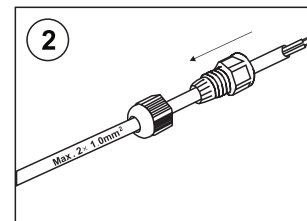

AC 180-265V

max.1000W