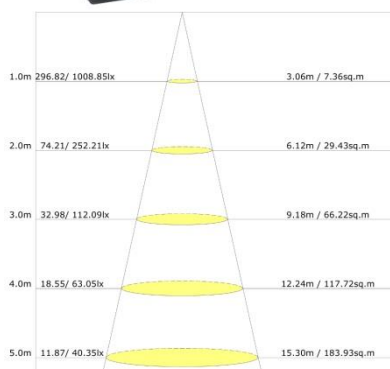

Art.Nr. **LF2023H**

- 30W
- 2700Lm
- 4000K – neutral white
- IP44
- AC200 - 265V
- 120°
- F
- Recommended ambient temperature -25° to +45°C
- AL-black
- 4mm tempered reflective glass, ANTI-dazzling
- Adjustable stand
- 1,2m-3x1.0mm VDE, EU
- IK08
- Dimension 208 x 276 x 21 mm
- Weight netto – 580g
- 30000h
- Warranty 3 years
- Non-dimmable
- Packing 1/10

Art.Nr. **LF2023H**

- 30W
- 2700Lm
- 4000K – neutrálna biela
- IP44
- AC200 - 265V
- 120°
- F
- Doporučená teplota okolia -25° až +45°C
- AL-čierna
- 4mm tvrdené, anti-oslnivé sklo
- Nastaviteľný stojan
- 1,2m-3x1.0mm VDE, EU
- IK08
- Rozmer 208 x 276 x 21 mm
- Hmotnosť netto – 580g
- 30000h
- Záruka 3 roky
- Nestmievateľné
- Balenie 1/10

Art.Nr. **LF2023H**

- 30W
- 2700Lm
- 4000K – neutrální bílá
- IP44
- AC200 - 265V
- 120°
- F
- Doporučená teplota okolí -25° až +45°C
- AL-černá
- 4mm tvrzené, anti-oslnivé sklo
- Nastavitelný stojan
- 1,2m-3x1.0mm VDE, EU
- IK08
- Rozměr 208 x 276 x 21 mm
- Hmotnost netto – 580g
- 30000h
- Záruka 3 roky
- Nestmívatelné
- Balení 1/10

Art.Nr. **LF2023H**

- 30W
- 2700Lm
- 4000K – természetes fehér
- IP44
- AC200 - 265V
- 120°
- F
- Ajánlott környezeti hőmérséklet -25° és +45°C
- AL-fekete
- 4.0mm edzett reflex üveg, tükröződésmentes
- Állítható állvány
- 1,2m-3x1.0mm VDE, EU
- IK08
- Méret 208 x 276 x 21 mm
- Nettó tömeg – 580g
- 30000h
- 3 év garancia
- Dimmelhető – nem
- Csomagolás 1/10