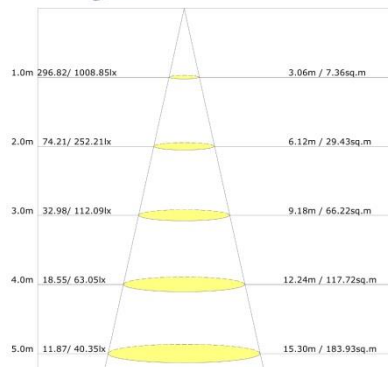

Art.Nr. **LF2023H**

- 30W
- 2700Lm
- 4000K - Neutralweiß
- IP44
- AC200 - 265V
- 120°
- F
- Empfohlene Umgebungstemperatur -25° bis +45°C
- AL-Schwarz
- 4mm gehärtetes reflektierendes Glas, ANTI-blendend
- Verstellbarer Ständer
- 1,2m-3x1.0mm VDE, EU
- IK08
- Dimension 208 x 276 x 21 mm
- Nettogewicht – 580g
- 30000St
- Garantiezeit 3 Jahre
- Nicht dimmbar
- Verpackung 1/10