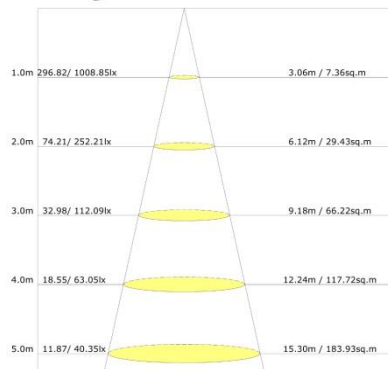

Art.Nr. **LF2023H**

- 30W
- 2700Lm
- 4000K – neutral white
- IP44
- AC200 - 265V
- 120°
- F
- Recommended ambient temperature -25° to +45°C
- AL-black
- 4mm tempered reflective glass, ANTI-dazzling
- Adjustable stand
- 1,2m-3x1.0mm VDE, EU
- IK08
- Dimension 208 x 276 x 21 mm
- Weight netto – 580g
- 30000h
- Warranty 3 years
- Non-dimmable
- Packing 1/10

Art.Nr. **LF2023H**

- 30W
- 2700Lm
- 4000K – neutrálna biela
- IP44
- AC200 - 265V
- 120°
- F
- Doporučená teplota okolia -25° až +45°C
- AL-čierna
- 4mm tvrdené, anti-oslnivé sklo
- Nastaviteľný stojan
- 1,2m-3x1.0mm VDE, EU
- IK08
- Rozmer 208 x 276 x 21 mm
- Hmotnosť netto – 580g
- 30000h
- Záruka 3 roky
- Nestmievateľné
- Balenie 1/10

Art.Nr. **LF2023H**

- 30W
- 2700Lm
- 4000K – neutrální bílá
- IP44
- AC200 - 265V
- 120°
- F
- Doporučená teplota okolí -25° až +45°C
- AL-černá
- 4mm tvrzené, anti-oslnivé sklo
- Nastavitelný stojan
- 1,2m-3x1.0mm VDE, EU
- IK08
- Rozměr 208 x 276 x 21 mm
- Hmotnost netto – 580g
- 30000h
- Záruka 3 roky
- Nestmívatelné
- Balení 1/10

Art.Nr. **LF2023H**

- 30W
- 2700Lm
- 4000K – természetes fehér
- IP44
- AC200 - 265V
- 120°
- F
- Ajánlott környezeti hőmérséklet -25° és +45°C
- AL-fekete
- 4.0mm edzett reflex üveg, tükröződésmentes
- Állítható állvány
- 1,2m-3x1.0mm VDE, EU
- IK08
- Méret 208 x 276 x 21 mm
- Nettó tömeg – 580g
- 30000h
- 3 év garancia
- Dimmelhető – nem
- Csomagolás 1/10