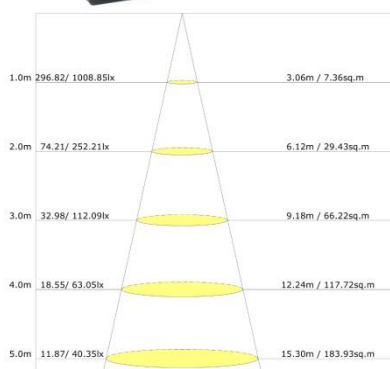

Art.Nr. **LF2023H**

- 30W
- 2700Lm
- 4000K – neutral white
- IP44
- AC200 - 265V
- 120°
- F
- Recommended ambient temperature -25° to +45°C
- AL-black
- 4mm tempered reflective glass, ANTI-dazzling
- Adjustable stand
- 1,2m-3x1.0mm VDE, EU
- IK08
- Dimension 208 x 276 x 21 mm
- Weight netto – 580g
- 30000h
- Warranty 3 years
- Non-dimmable
- Packing 1/10

Art.Nr. **LF2023H**

- 30W
- 2700Lm
- 4000K – neutrálna biela
- IP44
- AC200 - 265V
- 120°
- F
- Doporučená teplota okolia -25° až +45°C
- AL-čierna
- 4mm tvrdené, anti-oslnivé sklo
- Nastaviteľný stojan
- 1,2m-3x1.0mm VDE, EU
- IK08
- Rozmer 208 x 276 x 21 mm
- Hmotnosť netto – 580g
- 30000h
- Záruka 3 roky
- Nestmievateľné
- Balenie 1/10

Art.Nr. **LF2023H**

- 30W
- 2700Lm
- 4000K – neutrální bílá
- IP44
- AC200 - 265V
- 120°
- F
- Doporučená teplota okolí -25° až +45°C
- AL-černá
- 4mm tvrzené, anti-oslnivé sklo
- Nastavitelný stojan
- 1,2m-3x1.0mm VDE, EU
- IK08
- Rozměr 208 x 276 x 21 mm
- Hmotnost netto – 580g
- 30000h
- Záruka 3 roky
- Nestmívatelné
- Balení 1/10

Art.Nr. **LF2023H**

- 30W
- 2700Lm
- 4000K – természetes fehér
- IP44
- AC200 - 265V
- 120°
- F
- Ajánlott környezeti hőmérséklet -25° és +45°C
- AL-fekete
- 4.0mm edzett reflex üveg, tükröződésmentes
- Állítható állvány
- 1,2m-3x1.0mm VDE, EU
- IK08
- Méret 208 x 276 x 21 mm
- Nettó tömeg – 580g
- 30000h
- 3 év garancia
- Dimmelhető – nem
- Csomagolás 1/10