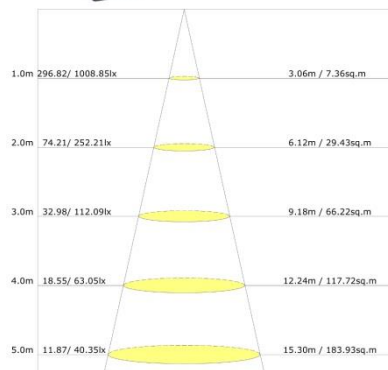

Art.Nr. **LF2023H**

- 30W
- 2700Lm
- 4000K – neutral white
- IP44
- AC200 - 265V
- 120°
- F
- Recommended ambient temperature -25° to +45°C
- AL-black
- 4mm tempered reflective glass, ANTI-dazzling
- Adjustable stand
- 1,2m-3x1.0mm VDE, EU
- IK08
- Dimension 208 x 276 x 21 mm
- Weight netto – 580g
- 30000h
- Warranty 3 years
- Non-dimmable
- Packing 1/10

Art.Nr. **LF2023H**

- 30W
- 2700Lm
- 4000K – neutrálna biela
- IP44
- AC200 - 265V
- 120°
- F
- Doporučená teplota okolia -25° až +45°C
- AL-čierna
- 4mm tvrdené, anti-oslnivé sklo
- Nastaviteľný stojan
- 1,2m-3x1.0mm VDE, EU
- IK08
- Rozmer 208 x 276 x 21 mm
- Hmotnosť netto – 580g
- 30000h
- Záruka 3 roky
- Nestmievateľné
- Balenie 1/10

Art.Nr. **LF2023H**

- 30W
- 2700Lm
- 4000K – neutrální bílá
- IP44
- AC200 - 265V
- 120°
- F
- Doporučená teplota okolí -25° až +45°C
- AL-černá
- 4mm tvrzené, anti-oslnivé sklo
- Nastavitelný stojan
- 1,2m-3x1.0mm VDE, EU
- IK08
- Rozměr 208 x 276 x 21 mm
- Hmotnost netto – 580g
- 30000h
- Záruka 3 roky
- Nestmívatelné
- Balení 1/10

Art.Nr. **LF2023H**

- 30W
- 2700Lm
- 4000K – természetes fehér
- IP44
- AC200 - 265V
- 120°
- F
- Ajánlott környezeti hőmérséklet -25° és +45°C
- AL-fekete
- 4.0mm edzett reflex üveg, tükröződésmentes
- Állítható állvány
- 1,2m-3x1.0mm VDE, EU
- IK08
- Méret 208 x 276 x 21 mm
- Nettó tömeg – 580g
- 30000h
- 3 év garancia
- Dimmelhető – nem
- Csomagolás 1/10