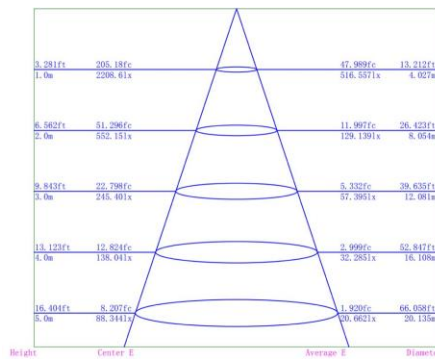

Art. Nr. **LF4024N**

- 50W
- 7500Lm
- 5000K – természetes fehér
- IK06
- AC120 – 277V
- Sugárzási szög 80 x 150°
- D
- Doporučená teplota okolia -25° és +50° C
- HQ alumínium-matt antikorróziós bevonat
- Búra típusa - ABS-PC
- Méret 217 x 312 x 52 mm
- IP66
- Nettó tömeg – 1565g
- 50 000h
- 5 év garancia
- Dimmelhető - nem
- Csomagolás 1/10