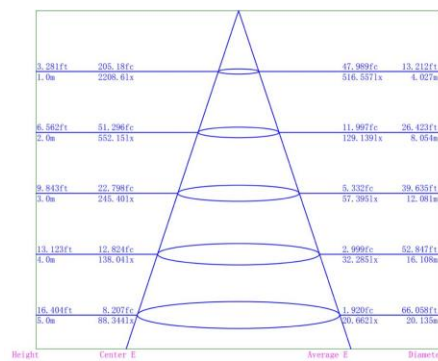

Art. Nr. **LF4024N**

- 50W
- 7500Lm
- 5000K – neutral white
- IK06
- AC120 – 277V
- Angle of light 80 x 150°
- D
- Recommended ambient temperature -25° to +50° C
- HQ aluminium-matt anticorrosive coating
- Type of diffusor - ABS-PC
- Dimension 217 x 312 x 52 mm
- IP66
- Weight netto - 1565g
- 50 000h
- Warranty 5 years
- Non-dimmable
- Packing 1/10

Art. Nr. **LF4024N**

- 50W
- 7500Lm
- 5000K – neutrální bílá
- IK06
- AC120 – 277V
- Úhel světla 80 x 150°
- D
- Doporučená teplota okolí -25° až +50° C
- HQ aluminium – matný antikorózní nástřik
- Typ difuzoru - ABS-PC
- Rozměr 217 x 312 x 52 mm
- IP66
- Hmotnost netto – 1565g
- 50 000h
- Záruka 5 let
- Nestmívatelné
- Balení 1/10