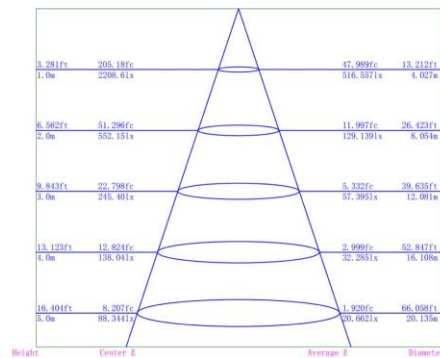

Art. Nr. **LF4024N**

- 50W
- 7500Lm
- 5000K – Neutralweiß
- IK06
- AC120 – 277V
- Lichtwinkel 80 x 150°
- D
- Empfohlene Umgebungstemperatur -25° bis +50° C
- HQ aluminiummattes Korrosionsschutzspray
- Diffusortyp - ABS-PC
- Dimension 217 x 312 x 52 mm
- IP66
- Nettogewicht – 1565g
- 50 000St
- Garantiezeit 5 Jahre
- Nicht dimmbar
- Verpackung 1/10