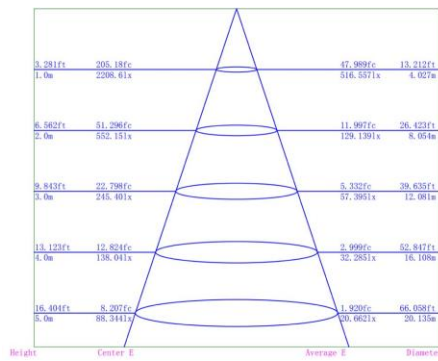

Art. Nr. **LF4024N**

- 50W
- 7500Lm
- 5000K – neutral white
- IK06
- AC120 – 277V
- Angle of light 80 x 150°
- D
- Recommended ambient temperature -25° to +50° C
- HQ aluminium-matt anticorrosive coating
- Type of diffusor - ABS-PC
- Dimension 217 x 312 x 52 mm
- IP66
- Weight netto - 1565g
- 50 000h
- Warranty 5 years
- Non-dimmable
- Packing 1/10

Art. Nr. **LF4024N**

- 50W
- 7500Lm
- 5000K – neutrální bílá
- IK06
- AC120 – 277V
- Úhel světla 80 x 150°
- D
- Doporučená teplota okolí -25° až +50° C
- HQ aluminium – matný antikorózní nástřik
- Typ difuzoru - ABS-PC
- Rozměr 217 x 312 x 52 mm
- IP66
- Hmotnost netto – 1565g
- 50 000h
- Záruka 5 let
- Nestmívatelné
- Balení 1/10