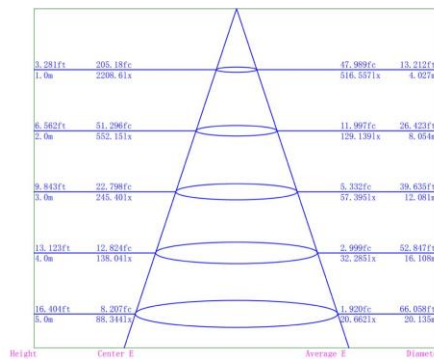

Art. Nr. **LF4024N**

- 50W
- 7500Lm
- 5000K – neutral white
- IK06
- AC120 – 277V
- Angle of light 80 x 150°
- D
- Recommended ambient temperature -25° to +50° C
- HQ aluminium-matt anticorrosive coating
- Type of diffusor - ABS-PC
- Dimension 217 x 312 x 52 mm
- IP66
- Weight netto - 1565g
- 50 000h
- Warranty 5 years
- Non-dimmable
- Packing 1/10

<https://nedes.eu/led-floodlight-profi-plus-50w/5000k/bk-lf4024n/p-895>

Art. Nr. **LF4024N**

- 50W
- 7500Lm
- 5000K – neutrálna biela
- IK06
- AC120 – 277V
- Uhol svetla 80 x 150°
- D
- Doporučená teplota okolia -25° až +50° C
- HQ aluminium – matný antikoróznny nástrek
- Typ difúzora - ABS-PC
- Rozmer 217 x 312 x 52 mm
- IP66
- Hmotnosť netto – 1565g
- 50 000h
- Záruka 5 rokov
- Nestmievateľné
- Balenie 1/10

Art. Nr. **LF4024N**

- 50W
- 7500Lm
- 5000K – neutrální bílá
- IK06
- AC120 – 277V
- Úhel světla 80 x 150°
- D
- Doporučená teplota okolí -25° až +50° C
- HQ aluminium – matný antikorózní nástřik
- Typ difuzoru - ABS-PC
- Rozměr 217 x 312 x 52 mm
- IP66
- Hmotnost netto – 1565g
- 50 000h
- Záruka 5 let
- Nestmívatelné
- Balení 1/10

Art. Nr. **LF4024N**

- 50W
- 7500Lm
- 5000K – Neutralweiß
- IK06
- AC120 – 277V
- Lichtwinkel 80 x 150°
- D
- Empfohlene Umgebungstemperatur -25° bis +50° C
- HQ aluminiummattes Korrosionsschutzspray
- Diffusortyp - ABS-PC
- Dimension 217 x 312 x 52 mm
- IP66
- Nettogewicht – 1565g
- 50 000St
- Garantiezeit 5 Jahre
- Nicht dimmbar
- Verpackung 1/10