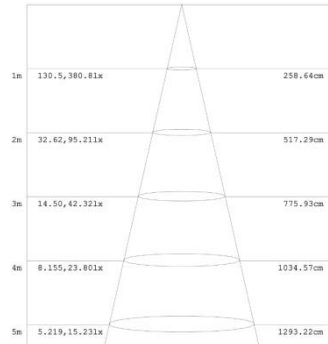

Product sheet

Art.Nr. **LPL223**

- 12W
- AC 85-265V
- 960Lm
- Dimension 170 x 170 x 19mm
- Mounting hole 155 x 155mm
- Weight netto – 244g
- 4000K – neutral white
- IP20
- 120°
- 30000h
- Recommended ambient temperature -5° to +40°C
- Warranty 3 years
- Aluminium-white
- Non-dimmable
- Packing 1/40

<https://nedes.eu/led-panel-12w/ps/smd/4000k/wh-lpl223/p-168>

www.nedes.eu

Art.Nr. **LPL223**

- 12W
- AC 85-265V
- 960Lm
- Rozmer 170 x 170 x 19mm
- Výrez 155 x 155mm
- Hmotnosť netto – 244g
- 4000K – neutrálna biela
- IP20
- 120°
- 30000h
- Doporučená teplota okolia -5° až +40°C
- Záruka 3 roky
- Hliník-biela
- Nestmievateľné
- Balenie 1/40

<https://nedes.sk/led-panel-12w/ps/smd/4000k/wh-lpl223/p168>

Produktový list

Art.Nr. **LPL223**

- 12W
- AC 85-265V
- 960Lm
- Rozměr 170 x 170 x 19mm
- Výřez 155 x 155mm
- Hmotnost netto – 244g
- 4000K – neutrální bílá
- IP20
- 120°
- 30000h
- Doporučená teplota okolí -5° až +40°C
- Záruka 3 roky
- Hliník-bílá
- Nestmívatelné
- Balení 1/40

<https://nedes.hu/led-panel-12w/ps/smd/4000k/wh-lpl223/p-168>

www.nedes.hu

Art.Nr. **LPL223**

- 12W
- AC 85-265V
- 960Lm
- Dimension 170 x 170 x 19mm
- Montageloch 155 x 155mm
- Nettogewicht - 244g
- 4000K - Neutralweiß
- IP20
- 120°
- 30000St
- Empfohlene Umgebungstemperatur -5° bis +40°C
- Garantiezeit 3 Jahre
- Aluminium-Weiß
- Nicht dimmbar
- Verpackung 1/40