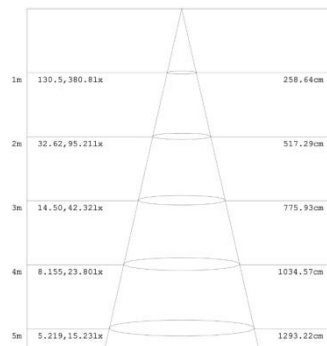

Product sheet

Art.Nr. **LPL223**

- 12W
- AC 85-265V
- 960Lm
- Dimension 170 x 170 x 19mm
- Mounting hole 155 x 155mm
- Weight netto – 244g
- 4000K – neutral white
- IP20
- 120°
- 30000h
- Recommended ambient temperature -5° to +40°C
- Warranty 3 years
- Aluminium-white
- Non-dimmable
- Packing 1/40

<https://nedes.sk/led-panel-12w/ps/smd/4000k/wh-lpl223/p168>

Produktový list

Art.Nr. **LPL223**

- 12W
- AC 85-265V
- 960Lm
- Rozměr 170 x 170 x 19mm
- Výřez 155 x 155mm
- Hmotnost netto – 244g
- 4000K – neutrální bílá
- IP20
- 120°
- 30000h
- Doporučená teplota okolí -5° až +40°C
- Záruka 3 roky
- Hliník-bílá
- Nestmívatelné
- Balení 1/40

<https://nedes.cz/led-panel-12w/ps/smd/4000k/wh-lpl223/p-168>

www.nedes.cz

Art.Nr. **LPL223**

- 12W
- AC 85-265V
- 960Lm
- Méret 170 x 170 x 19mm
- Rögzítő nyílás 155 x 155mm
- Nettó tömeg – 244g
- 4000K – természetes fehér
- IP20
- 120°
- 30000h
- Ajánlott környezeti hőmérséklet -5° és +40°C
- 3 év garancia
- Alumínium-fehér
- Dimmelhető – nem
- Csomagolás 1/40

<https://nedes.hu/led-panel-12w/ps/smd/4000k/wh-lpl223/p-168>

www.nedes.hu

Art.Nr. **LPL223**

- 12W
- AC 85-265V
- 960Lm
- Dimension 170 x 170 x 19mm
- Montageloch 155 x 155mm
- Nettogewicht - 244g
- 4000K - Neutralweiß
- IP20
- 120°
- 30000St
- Empfohlene Umgebungstemperatur -5° bis +40°C
- Garantiezeit 3 Jahre
- Aluminium-Weiß
- Nicht dimmbar
- Verpackung 1/40