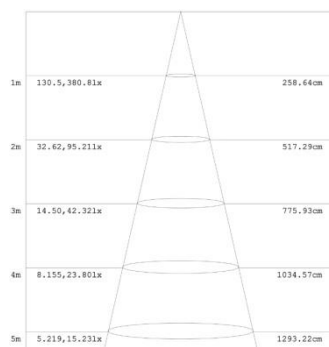

Art.Nr. **LPL223**

- 12W
- AC 85-265V
- 960Lm
- Méret 170 x 170 x 19mm
- Rögzítő nyílás 155 x 155mm
- Nettó tömeg – 244g
- 4000K – természetes fehér
- IP20
- 120°
- 30000h
- Ajánlott környezeti hőmérséklet -5° és +40°C
- 3 év garancia
- Alumínium-fehér
- Dimmelhető – nem
- Csomagolás 1/40

<https://nedes.hu/led-panel-12w/ps/smd/4000k/wh-lpl223/p-168>

www.nedes.hu