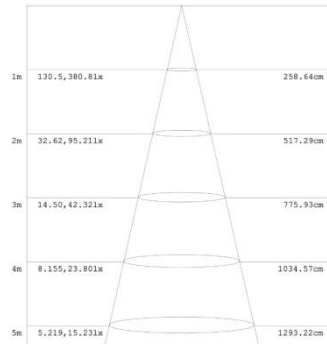

Product sheet

Art.Nr. **LPL223**

- 12W
- AC 85-265V
- 960Lm
- Dimension 170 x 170 x 19mm
- Mounting hole 155 x 155mm
- Weight netto – 244g
- 4000K – neutral white
- IP20
- 120°
- 30000h
- Recommended ambient temperature -5° to +40°C
- Warranty 3 years
- Aluminium-white
- Non-dimmable
- Packing 1/40

<https://nedes.eu/led-panel-12w/ps/smd/4000k/wh-lpl223/p-168>

www.nedes.eu

Art.Nr. **LPL223**

- 12W
- AC 85-265V
- 960Lm
- Rozmer 170 x 170 x 19mm
- Výrez 155 x 155mm
- Hmotnosť netto – 244g
- 4000K – neutrálna biela
- IP20
- 120°
- 30000h
- Doporučená teplota okolia -5° až +40°C
- Záruka 3 roky
- Hliník-biela
- Nestmievateľné
- Balenie 1/40

<https://nedes.sk/led-panel-12w/ps/smd/4000k/wh-lpl223/p168>

Produktový list

Art.Nr. **LPL223**

- 12W
- AC 85-265V
- 960Lm
- Rozměr 170 x 170 x 19mm
- Výřez 155 x 155mm
- Hmotnost netto – 244g
- 4000K – neutrální bílá
- IP20
- 120°
- 30000h
- Doporučená teplota okolí -5° až +40°C
- Záruka 3 roky
- Hliník-bílá
- Nestmívatelné
- Balení 1/40

<https://nedes.hu/led-panel-12w/ps/smd/4000k/wh-lpl223/p-168>

www.nedes.hu

Art.Nr. **LPL223**

- 12W
- AC 85-265V
- 960Lm
- Dimension 170 x 170 x 19mm
- Montageloch 155 x 155mm
- Nettogewicht - 244g
- 4000K - Neutralweiß
- IP20
- 120°
- 30000St
- Empfohlene Umgebungstemperatur -5° bis +40°C
- Garantiezeit 3 Jahre
- Aluminium-Weiß
- Nicht dimmbar
- Verpackung 1/40