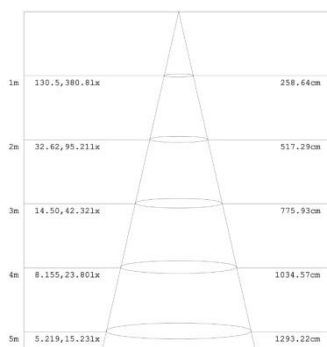

Product sheet

Art.Nr. **LPL223**

- 12W
- AC 85-265V
- 960Lm
- Dimension 170 x 170 x 19mm
- Mounting hole 155 x 155mm
- Weight netto – 244g
- 4000K – neutral white
- IP20
- 120°
- 30000h
- Recommended ambient temperature -5° to +40°C
- Warranty 3 years
- Aluminium-white
- Non-dimmable
- Packing 1/40

<https://nedes.eu/led-panel-12w/ps/smd/4000k/wh-lpl223/p-168>

www.nedes.eu

Art.Nr. **LPL223**

- 12W
- AC 85-265V
- 960Lm
- Rozmer 170 x 170 x 19mm
- Výrez 155 x 155mm
- Hmotnosť netto – 244g
- 4000K – neutrálna biela
- IP20
- 120°
- 30000h
- Doporučená teplota okolia -5° až +40°C
- Záruka 3 roky
- Hliník-biela
- Nestmievateľné
- Balenie 1/40

<https://nedes.sk/led-panel-12w/ps/smd/4000k/wh-lpl223/p168>

Produktový list

Art.Nr. **LPL223**

- 12W
- AC 85-265V
- 960Lm
- Rozměr 170 x 170 x 19mm
- Výřez 155 x 155mm
- Hmotnost netto – 244g
- 4000K – neutrální bílá
- IP20
- 120°
- 30000h
- Doporučená teplota okolí -5° až +40°C
- Záruka 3 roky
- Hliník-bílá
- Nestmívatelné
- Balení 1/40

<https://nedes.hu/led-panel-12w/ps/smd/4000k/wh-lpl223/p-168>

www.nedes.hu

Art.Nr. **LPL223**

- 12W
- AC 85-265V
- 960Lm
- Dimension 170 x 170 x 19mm
- Montageloch 155 x 155mm
- Nettogewicht - 244g
- 4000K - Neutralweiß
- IP20
- 120°
- 30000St
- Empfohlene Umgebungstemperatur -5° bis +40°C
- Garantiezeit 3 Jahre
- Aluminium-Weiß
- Nicht dimmbar
- Verpackung 1/40