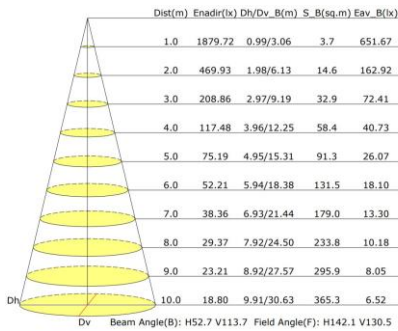

Art.Nr. **LSL322N**

- 50W
- 6100Lm
- 4000K – neutrální bílá
- IP65
- AC 170 - 400V
- PF > 0,9
- IK07
- Antikoroziční šedý nástřik korpusu
- Rozměr 333 x 128 x 78 mm
- Úhel světla 60 x 140° $\begin{matrix} \text{H} \\ \text{S} \end{matrix} \begin{matrix} \text{E} \\ \text{P} \end{matrix}$
- 35000h
- Záruka 3 roky
- Doporučená teplota okolí -20° až +50°C
- Hmotnost netto - 1188g $\begin{matrix} \text{H} \\ \text{S} \end{matrix} \begin{matrix} \text{E} \\ \text{P} \end{matrix}$
- Montáž na výložník s $\varnothing$ 60 mm
- Balení 1/12

<https://nedes.cz/led-poulicni-svitidlo-50w/4000k-lsl322n/p-949>