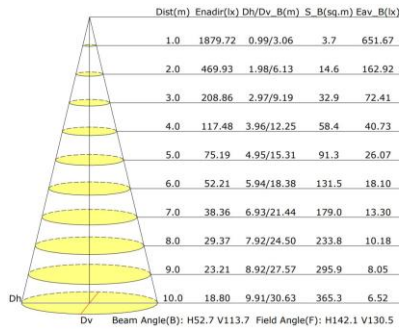

Art.Nr. **LSL322N**

- 50W
- 6100Lm
- 4000K – neutral white
- IP65
- AC 170 - 400V
- PF > 0,9
- IK07
- Anti-corrosion gray coating of the corpus
- Dimension 333 x 128 x 78 mm
- Angle of light 60 x 140° $\begin{matrix} \text{L} \\ \text{SEP} \end{matrix}$
- 35000h
- Warranty 3 years
- Recommended ambient temperature -20° to +50°C
- Weight netto - 1188g $\begin{matrix} \text{L} \\ \text{SEP} \end{matrix}$
- Outrigger with \varnothing 60 mm
- Packing 1/12

<https://nedes.eu/led-street-light-50w/4000k-lsl322n/p-949>

Art.Nr. **LSL322N**

- 50W
- 6100Lm
- 4000K – neutrálna biela
- IP65
- AC 170 - 400V
- PF > 0,9
- IK07
- Antikorózný šedý nástrek korpusu
- Rozmer 333 x 128 x 78 mm
- Uhol svetla 60 x 140° $\left[\begin{matrix} \text{H} \\ \text{SEP} \end{matrix} \right]$
- 35000h
- Záruka 3 roky
- Doporučená teplota okolia -20° až +50°C
- Hmotnosť netto - 1188g $\left[\begin{matrix} \text{H} \\ \text{SEP} \end{matrix} \right]$
- Montáž na výložník s \varnothing 60 mm
- Balenie 1/12

<https://nedes.cz/led-poulicni-svitidlo-50w/4000k-lsl322n/p-949>

Art.Nr. **LSL322N**

- 50W
- 6100Lm
- 4000K – természetes fehér
- IP65
- AC 170 - 400V
- PF > 0,9
- IK07
- A karosszéria korróziógátló szürke kopusz
- Méret 333 x 128 x 78 mm
- Sugárzási szög 60 x 140° $\begin{matrix} \text{L} \\ \text{SEP} \end{matrix}$
- 35000h
- 3 év garancia
- Ajánlott környezeti hőmérséklet -20° és +50°C
- Nettó tömeg - 1188g $\begin{matrix} \text{L} \\ \text{SEP} \end{matrix}$
- Szerelhető kiállásra \varnothing 60 mm
- Csomagolás 1/12