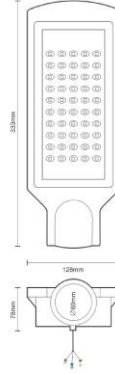

Art.Nr. **LSL322N**

- 50W
- 6100Lm
- 4000K – neutral white
- IP65
- AC 170 - 400V
- PF > 0,9
- IK07
- Anti-corrosion gray coating of the corpus
- Dimension 333 x 128 x 78 mm
- Angle of light 60 x 140° $\begin{matrix} \text{L} \\ \text{SEP} \end{matrix}$
- 35000h
- Warranty 3 years
- Recommended ambient temperature -20° to +50°C
- Weight netto - 1188g $\begin{matrix} \text{L} \\ \text{SEP} \end{matrix}$
- Outrigger with \varnothing 60 mm
- Packing 1/12

<https://nedes.sk/led-poulicne-svietidlo-50w/4000k-lsl322n/p949>

Art.Nr. **LSL322N**

- 50W
- 6100Lm
- 4000K – neutrální bílá
- IP65
- AC 170 - 400V
- PF > 0,9
- IK07
- Antikoroziční šedý nástřik korpusu
- Rozměr 333 x 128 x 78 mm
- Úhel světla 60 x 140° $\begin{matrix} \text{H} \\ \text{S} \end{matrix} \begin{matrix} \text{E} \\ \text{P} \end{matrix}$
- 35000h
- Záruka 3 roky
- Doporučená teplota okolí -20° až +50°C
- Hmotnost netto - 1188g $\begin{matrix} \text{H} \\ \text{S} \end{matrix} \begin{matrix} \text{E} \\ \text{P} \end{matrix}$
- Montáž na výložník s \varnothing 60 mm
- Balení 1/12

<https://nedes.cz/led-poulicni-svitidlo-50w/4000k-lsl322n/p-949>

Art.Nr. **LSL322N**

- 50W
- 6100Lm
- 4000K – természetes fehér
- IP65
- AC 170 - 400V
- PF > 0,9
- IK07
- A karosszéria korróziógátló szürke kopusz
- Méret 333 x 128 x 78 mm
- Sugárzási szög 60 x 140° $\begin{matrix} \text{L} \\ \text{SEP} \end{matrix}$
- 35000h
- 3 év garancia
- Ajánlott környezeti hőmérséklet -20° és +50°C
- Nettó tömeg - 1188g $\begin{matrix} \text{L} \\ \text{SEP} \end{matrix}$
- Szerelhető kiállásra \varnothing 60 mm
- Csomagolás 1/12