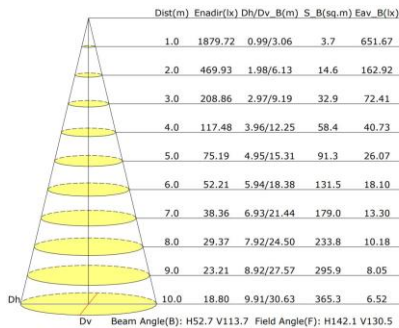

Art.Nr. **LSL322N**

- 50W
- 6100Lm
- 4000K – neutral white
- IP65
- AC 170 - 400V
- PF > 0,9
- IK07
- Anti-corrosion gray coating of the corpus
- Dimension 333 x 128 x 78 mm
- Angle of light 60 x 140° $\begin{matrix} \text{L} \\ \text{SEP} \end{matrix}$
- 35000h
- Warranty 3 years
- Recommended ambient temperature -20° to +50°C
- Weight netto - 1188g $\begin{matrix} \text{L} \\ \text{SEP} \end{matrix}$
- Outrigger with \varnothing 60 mm
- Packing 1/12

<https://nedes.eu/led-street-light-50w/4000k-lsl322n/p-949>

Art.Nr. **LSL322N**

- 50W
- 6100Lm
- 4000K – neutrálna biela
- IP65
- AC 170 - 400V
- PF > 0,9
- IK07
- Antikorózný šedý nástrek korpusu
- Rozmer 333 x 128 x 78 mm
- Uhol svetla 60 x 140° $\left[\begin{matrix} \text{H} \\ \text{SEP} \end{matrix} \right]$
- 35000h
- Záruka 3 roky
- Doporučená teplota okolia -20° až +50°C
- Hmotnosť netto - 1188g $\left[\begin{matrix} \text{H} \\ \text{SEP} \end{matrix} \right]$
- Montáž na výložník s \varnothing 60 mm
- Balenie 1/12