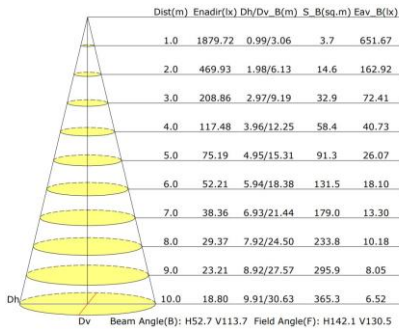

Art.Nr. **LSL322N**

- 50W
- 6100Lm
- 4000K – Neutralweiß
- IP65
- AC 170 - 400V
- PF > 0,9
- IK07
- Graue Korrosionsschutzbeschichtung des Gehäuses
- Dimension 333 x 128 x 78 mm
- Lichtwinkel 60 x 140° $\begin{matrix} L \\ SEP \end{matrix}$
- 35000St
- Garanzzeit 3 Jahre
- Empfohlene Umgebungstemperatur -20° bis +50°C
- Nettogewicht - 1188g $\begin{matrix} L \\ SEP \end{matrix}$
- Aufbau zum Ausleger Ø 60 mm
- Verpackung 1/12

<https://nedes.at/led-strassenleuchte-50w/4000k-lsl322n/p-949>