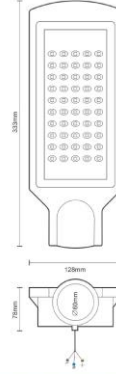

Art.Nr. **LSL322N**

- 50W
- 6100Lm
- 4000K – neutral white
- IP65
- AC 170 - 400V
- PF > 0,9
- IK07
- Anti-corrosion gray coating of the corpus
- Dimension 333 x 128 x 78 mm
- Angle of light 60 x 140° $\begin{matrix} \text{L} \\ \text{SEP} \end{matrix}$
- 35000h
- Warranty 3 years
- Recommended ambient temperature -20° to +50°C
- Weight netto - 1188g $\begin{matrix} \text{L} \\ \text{SEP} \end{matrix}$
- Outrigger with \varnothing 60 mm
- Packing 1/12

<https://nedes.sk/led-poulicne-svietidlo-50w/4000k-lsl322n/p949>

Art.Nr. **LSL322N**

- 50W
- 6100Lm
- 4000K – neutrální bílá
- IP65
- AC 170 - 400V
- PF > 0,9
- IK07
- Antikoroziční šedý nástřik korpusu
- Rozměr 333 x 128 x 78 mm
- Úhel světla 60 x 140° $\begin{matrix} \text{H} \\ \text{S} \end{matrix} \begin{matrix} \text{E} \\ \text{P} \end{matrix}$
- 35000h
- Záruka 3 roky
- Doporučená teplota okolí -20° až +50°C
- Hmotnost netto - 1188g $\begin{matrix} \text{H} \\ \text{S} \end{matrix} \begin{matrix} \text{E} \\ \text{P} \end{matrix}$
- Montáž na výložník s \varnothing 60 mm
- Balení 1/12

<https://nedes.cz/led-poulicni-svitidlo-50w/4000k-lsl322n/p-949>

Art.Nr. **LSL322N**

- 50W
- 6100Lm
- 4000K – természetes fehér
- IP65
- AC 170 - 400V
- PF > 0,9
- IK07
- A karosszéria korróziógátló szürke kopusz
- Méret 333 x 128 x 78 mm
- Sugárzási szög 60 x 140° $\begin{matrix} \text{L} \\ \text{SEP} \end{matrix}$
- 35000h
- 3 év garancia
- Ajánlott környezeti hőmérséklet -20° és +50°C
- Nettó tömeg - 1188g $\begin{matrix} \text{L} \\ \text{SEP} \end{matrix}$
- Szerelhető kiállásra \varnothing 60 mm
- Csomagolás 1/12