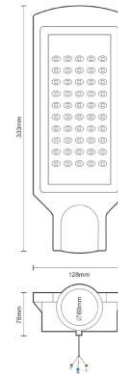

Art.Nr. **LSL322N**

- 50W
- 6100Lm
- 4000K – neutrálna biela
- IP65
- AC 170 - 400V
- PF > 0,9
- IK07
- Antikorózný šedý nástrek korpusu
- Rozmer 333 x 128 x 78 mm
- Uhol svetla 60 x 140° $\left[\begin{matrix} \text{H} \\ \text{SEP} \end{matrix} \right]$
- 35000h
- Záruka 3 roky
- Doporučená teplota okolia -20° až +50°C
- Hmotnosť netto - 1188g $\left[\begin{matrix} \text{H} \\ \text{SEP} \end{matrix} \right]$
- Montáž na výložník s $\varnothing$ 60 mm
- Balenie 1/12

<https://nedes.sk/led-poulicne-svietidlo-50w/4000k-lsl322n/p949>