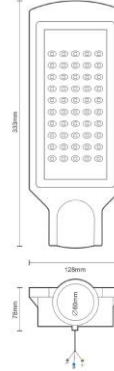

Art.Nr. **LSL322N**

- 50W
- 6100Lm
- 4000K – Neutralweiß
- IP65
- AC 170 - 400V
- PF > 0,9
- IK07
- Graue Korrosionsschutzbeschichtung des Gehäuses
- Dimension 333 x 128 x 78 mm
- Lichtwinkel 60 x 140° $\begin{matrix} L \\ SEP \end{matrix}$
- 35000St
- Garanzzeit 3 Jahre
- Empfohlene Umgebungstemperatur -20° bis +50°C
- Nettogewicht - 1188g $\begin{matrix} L \\ SEP \end{matrix}$
- Aufbau zum Ausleger Ø 60 mm
- Verpackung 1/12

<https://nedes.at/led-strassenleuchte-50w/4000k-lsl322n/p-949>