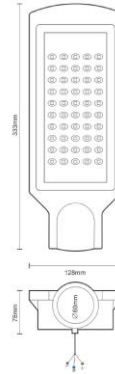

Art.Nr. **LSL322N**

- 50W
- 6100Lm
- 4000K – neutral white
- IP65
- AC 170 - 400V
- PF > 0,9
- IK07
- Anti-corrosion gray coating of the corpus
- Dimension 333 x 128 x 78 mm
- Angle of light 60 x 140° $\begin{matrix} \text{L} \\ \text{SEP} \end{matrix}$
- 35000h
- Warranty 3 years
- Recommended ambient temperature -20° to +50°C
- Weight netto - 1188g $\begin{matrix} \text{L} \\ \text{SEP} \end{matrix}$
- Outrigger with \varnothing 60 mm
- Packing 1/12

<https://nedes.sk/led-poulicne-svietidlo-50w/4000k-lsl322n/p949>

Art.Nr. **LSL322N**

- 50W
- 6100Lm
- 4000K – neutrální bílá
- IP65
- AC 170 - 400V
- PF > 0,9
- IK07
- Antikoroziční šedý nástřik korpusu
- Rozměr 333 x 128 x 78 mm
- Úhel světla 60 x 140° $\begin{matrix} \text{H} \\ \text{S} \end{matrix} \begin{matrix} \text{E} \\ \text{P} \end{matrix}$
- 35000h
- Záruka 3 roky
- Doporučená teplota okolí -20° až +50°C
- Hmotnost netto - 1188g $\begin{matrix} \text{H} \\ \text{S} \end{matrix} \begin{matrix} \text{E} \\ \text{P} \end{matrix}$
- Montáž na výložník s \varnothing 60 mm
- Balení 1/12

<https://nedes.cz/led-poulicni-svitidlo-50w/4000k-lsl322n/p-949>

Art.Nr. **LSL322N**

- 50W
- 6100Lm
- 4000K – természetes fehér
- IP65
- AC 170 - 400V
- PF > 0,9
- IK07
- A karosszéria korróziógátló szürke kopusz
- Méret 333 x 128 x 78 mm
- Sugárzási szög 60 x 140° $\begin{matrix} \text{L} \\ \text{SEP} \end{matrix}$
- 35000h
- 3 év garancia
- Ajánlott környezeti hőmérséklet -20° és +50°C
- Nettó tömeg - 1188g $\begin{matrix} \text{L} \\ \text{SEP} \end{matrix}$
- Szerelhető kiállásra \varnothing 60 mm
- Csomagolás 1/12