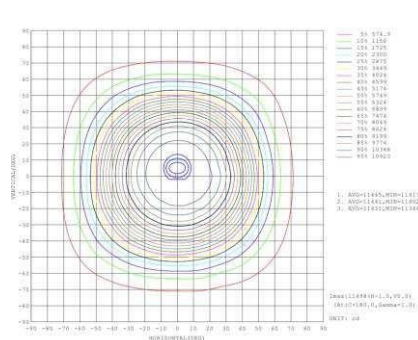

Art.Nr. **LU222/DALI**

1m	5519,114931lx	191,30cm
2m	1380,28731lx	382,59cm
3m	613,2,12771lx	573,49cm
4m	344,9,718,31lx	765,19cm
5m	220,7,459,71lx	956,48cm
6m	153,3,319,31lx	1147,77cm
7m	112,6,234,61lx	1339,07cm
8m	86,23,179,61lx	1530,36cm
9m	68,13,141,91lx	1721,66cm
10m	55,19,114,91lx	1912,95cm

- 150W
- AC100 - 277V
- IP65
- IK08
- PF > 0,96
- 22 500Lm
- Rozměr Ø340 x 142 mm
- 5000K- neutrální bílá
- D
- 90°
- 50000h
- Záruka 5 let (SOSEN DRIVER, HONGLI LED)
- Doporučená teplota okolí -30° až +55°C
- Metal-černá
- Stmívatelné DALI
- Hmotnost netto - 3240g
- Balení 1/4

<https://nedes.cz/led-svitidlo-ufo-150w/ip65/5000k/dali-lu222/dali/p-371>