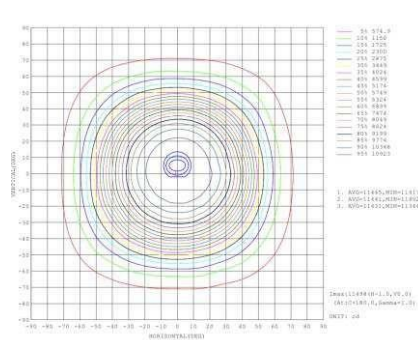

## Termék adatlap

Art.Nr. **LU222/DALI**

1m	5519,114931lx	191,30cm
2m	1380,28731lx	382,59cm
3m	613,2,12771lx	573,89cm
4m	344,9,718,31lx	765,18cm
5m	220,7,459,71lx	956,48cm
6m	153,3,319,31lx	1147,77cm
7m	112,6,234,61lx	1339,07cm
8m	86,23,179,61lx	1530,36cm
9m	68,13,141,91lx	1721,66cm
10m	55,19,114,91lx	1912,95cm