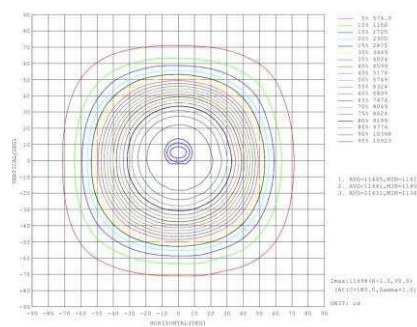

## Product sheet

Art.Nr. **LU222/DALI**

1m	5519,114931lx	191,30cm
2m	1380,28731lx	382,59cm
3m	613,2,12771lx	573,89cm
4m	344,9,718,31lx	765,18cm
5m	220,7,459,71lx	956,48cm
6m	153,3,319,31lx	1147,77cm
7m	112,6,234,61lx	1339,07cm
8m	86,23,179,61lx	1530,36cm
9m	68,13,141,91lx	1721,66cm
10m	55,19,114,91lx	1912,95cm

## Termék adatlap

Art.Nr. **LU222/DALI**

1m	5519,114931lx	191,30cm
2m	1380,28731lx	382,59cm
3m	613,2,12771lx	573,89cm
4m	344,9,718,31lx	765,18cm
5m	220,7,459,71lx	956,48cm
6m	153,3,319,31lx	1147,77cm
7m	112,6,234,61lx	1339,07cm
8m	86,23,179,61lx	1530,36cm
9m	68,13,141,91lx	1721,66cm
10m	55,19,114,91lx	1912,95cm

Art.Nr. **LU222/DALI**

1m	5519,114931lx	191,30cm
2m	1380,28731lx	382,59cm
3m	613,2,12771lx	573,89cm
4m	344,9,718,31lx	765,18cm
5m	220,7,459,71lx	956,48cm
6m	153,3,319,31lx	1147,77cm
7m	112,6,234,61lx	1339,07cm
8m	86,23,179,61lx	1530,36cm
9m	68,13,141,91lx	1721,66cm
10m	55,19,114,91lx	1912,95cm