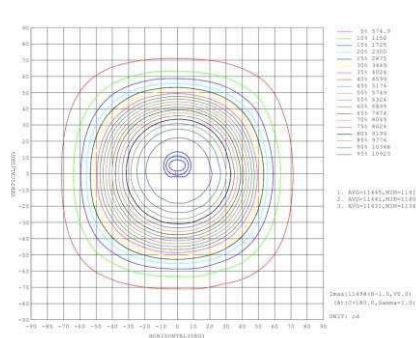

## Termék adatlap

Art.Nr. **LU222/DALI**

1m	5519,114931lx	191,30cm
2m	1380,28731lx	382,59cm
3m	613,2,12771lx	573,89cm
4m	344,9,718,31lx	765,18cm
5m	220,7,459,71lx	956,48cm
6m	153,3,319,31lx	1147,77cm
7m	112,6,234,61lx	1339,07cm
8m	86,23,179,61lx	1530,36cm
9m	68,13,141,91lx	1721,66cm
10m	55,19,114,91lx	1912,95cm

Art.Nr. **LU222/DALI**

1m	5519,114931lx	191,30cm
2m	1380,28731lx	382,59cm
3m	613,2,12771lx	573,89cm
4m	344,9,718,31lx	765,18cm
5m	220,7,459,71lx	956,48cm
6m	153,3,319,31lx	1147,77cm
7m	112,6,234,61lx	1339,07cm
8m	86,23,179,61lx	1530,36cm
9m	68,13,141,91lx	1721,66cm
10m	55,19,114,91lx	1912,95cm