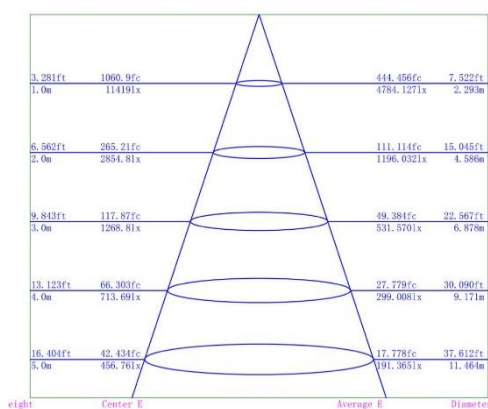

Product sheet

Art.Nr.

LU322/1

- 150W
- AC120-277V
- IP65
- IK08
- PF > 96
- Total 25500Lm (Φuse - 23600Lm)
- Dimension Ø308 x 160mm
- Weight netto - 2025g
- 5000K – neutral white
- D (ERP)
- 90°
- 50000h
- Warranty 5 years
- Recommended ambient temperature -30° to +55°C
- Metal-black
- Dimmable

<https://nedes.eu/led-light-ufo-150w/ip65/5000k/1-10v-lu322/1/p-893>

www.nedes.eu

Art.Nr.
LU322/1

- 150W
- AC120-277V
- IP65
- IK08
- PF > 96
- Total 25500Lm (Φuse - 23600Lm)
- Rozmer Ø308 x 160mm
- Hmotnosť netto – 2025g
- 5000K – neutrálna biela
- D (ERP)
- 90°
- 50000h
- Záruka 5 rokov
- Doporučená teplota okolia -30° až +55°C
- Metal-čierna
- Stmievateľné

<https://nedes.sk/led-svietidlo-ufo-150w/ip65/5000k/1-10v-lu322/1/p893>

Art.Nr.
LU322/1

- 150W
- AC120-277V
- IP65
- IK08
- PF > 96
- Total 25500Lm (Φuse - 23600Lm)
- Rozměr Ø308 x 160mm
- Hmotnost netto – 2025g
- 5000K – neutrální bílá
- D (ERP)
- 90°
- 50000h
- Záruka 5 let
- Doporučená teplota okolí -30° až +55°C
- Metal-černá
- Stmívatelné