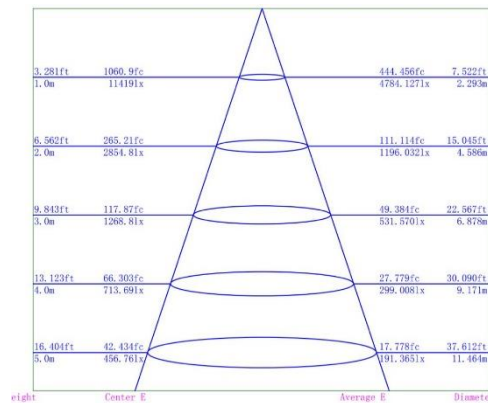

Art.Nr.
LU322/1

- 150W
- AC120-265V
- IP65
- IK08
- PF > 96
- Total 25500Lm (Φuse - 23600Lm)
- Dimension Ø308 x 160mm
- Nettogewicht – 2025g
- 5000K - Neutralweiß
- D (ERP)
- 90°
- 50000St
- Garantiezeit 5 Jahre
- Empfohlene Umgebungstemperatur -30° bis +55°C
- Metall-Schwarz
- Dimmbar

<https://nedes.at/led-lampe-ufo-150w/ip65/5000k/1-10v-lu322/1/p-893>