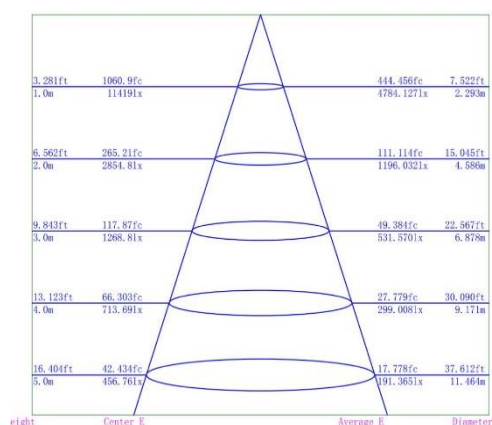

Art.Nr.
LU322/1

- 150W
- AC120-277V
- IP65
- IK08
- PF > 96
- Total 25500Lm (Φuse - 23600Lm)
- Méret Ø308 x 160mm
- Nettó tömeg – 2025g
- 5000K – természetes fehér
- D (ERP)
- 90°
- 50000h
- 5 év garancia
- Ajánlott környezeti hőmérséklet -30° és +55°C
- Metal-fekete
- Dimmelhető

<https://nedes.hu/led-csarnokvilagitashoz-ufo-150w/ip65/5000k/1-10v-lu322/1/p-893>