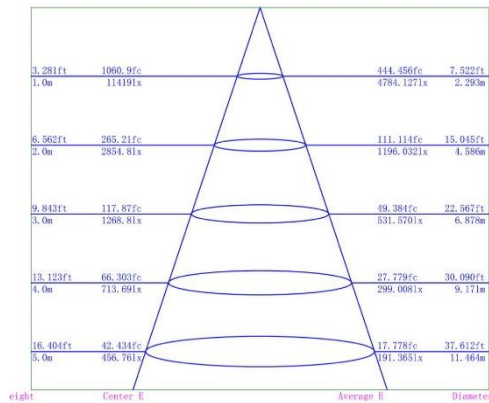

Product sheet

Art.Nr.

LU322/1

- 150W
- AC120-277V
- IP65
- IK08
- PF > 96
- Total 25500Lm (Φuse - 23600Lm)
- Dimension Ø308 x 160mm
- Weight netto - 2025g
- 5000K – neutral white
- D (ERP)
- 90°
- 50000h
- Warranty 5 years
- Recommended ambient temperature -30° to +55°C
- Metal-black
- Dimmable

<https://nedes.eu/led-light-ufo-150w/ip65/5000k/1-10v-lu322/1/p-893>

www.nedes.eu

Art.Nr.
LU322/1

- 150W
- AC120-277V
- IP65
- IK08
- PF > 96
- Total 25500Lm (Φuse - 23600Lm)
- Rozmer Ø308 x 160mm
- Hmotnosť netto – 2025g
- 5000K – neutrálna biela
- D (ERP)
- 90°
- 50000h
- Záruka 5 rokov
- Doporučená teplota okolia -30° až +55°C
- Metal-čierna
- Stmievateľné

<https://nedes.sk/led-svietidlo-ufo-150w/ip65/5000k/1-10v-lu322/1/p893>

Art.Nr.
LU322/1

- 150W
- AC120-277V
- IP65
- IK08
- PF > 96
- Total 25500Lm (Φuse - 23600Lm)
- Rozměr Ø308 x 160mm
- Hmotnost netto – 2025g
- 5000K – neutrální bílá
- D (ERP)
- 90°
- 50000h
- Záruka 5 let
- Doporučená teplota okolí -30° až +55°C
- Metal-černá
- Stmívatelné