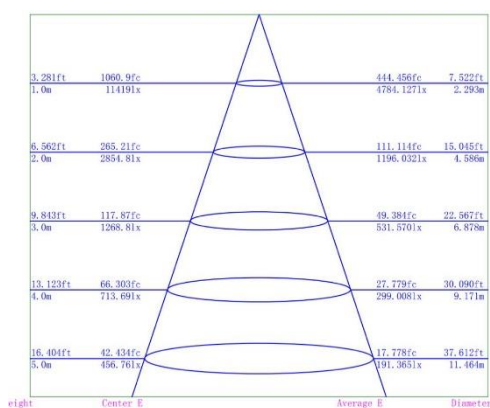

Product sheet

Art.Nr.

LU322/1

- 150W
- AC120-277V
- IP65
- IK08
- PF > 96
- Total 25500Lm (Φuse - 23600Lm)
- Dimension Ø308 x 160mm
- Weight netto - 2025g
- 5000K – neutral white
- D (ERP)
- 90°
- 50000h
- Warranty 5 years
- Recommended ambient temperature -30° to +55°C
- Metal-black
- Dimmable

<https://nedes.eu/led-light-ufo-150w/ip65/5000k/1-10v-lu322/1/p-893>

www.nedes.eu

Art.Nr.
LU322/1

- 150W
- AC120-277V
- IP65
- IK08
- PF > 96
- Total 25500Lm (Φuse - 23600Lm)
- Rozmer Ø308 x 160mm
- Hmotnosť netto – 2025g
- 5000K – neutrálna biela
- D (ERP)
- 90°
- 50000h
- Záruka 5 rokov
- Doporučená teplota okolia -30° až +55°C
- Metal-čierna
- Stmievateľné

<https://nedes.sk/led-svietidlo-ufo-150w/ip65/5000k/1-10v-lu322/1/p893>

Art.Nr.
LU322/1

- 150W
- AC120-277V
- IP65
- IK08
- PF > 96
- Total 25500Lm (Φuse - 23600Lm)
- Rozměr Ø308 x 160mm
- Hmotnost netto – 2025g
- 5000K – neutrální bílá
- D (ERP)
- 90°
- 50000h
- Záruka 5 let
- Doporučená teplota okolí -30° až +55°C
- Metal-černá
- Stmívatelné