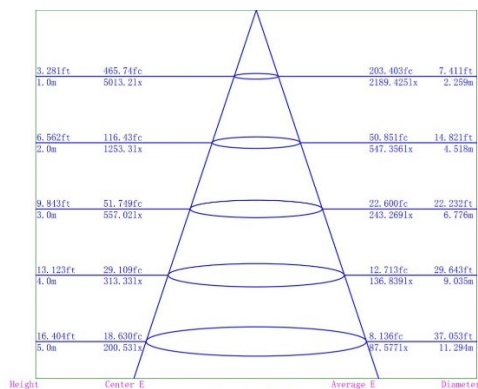

Product sheet

Art.Nr.

LU421

- 100W
- AC220-240V
- IP65
- IK08
- PF > 96
- Total 11000Lm
- Dimension \varnothing 255 x 100 mm
- Weight netto - 990g
- 5000K – neutral white
- D (ERP)
- 90°
- 30000h
- Warranty 3 years
- Recommended ambient temperature -30° to +55°C
- Metal-black

Art.Nr.

LU421

- 100W
- AC220-240V
- IP65
- IK08
- PF > 96
- Total 11000Lm
- Rozmer Ø255 x 100 mm
- Hmotnosť netto – 990g
- 5000K – neutrálna biela
- D (ERP)
- 90°
- 30000h
- Záruka 3 rokov
- Doporučená teplota okolia -30° až +55°C
- Metal-čierna

Produktový list

Art.Nr.

LU421

- 100W
- AC220-240V
- IP65
- IK08
- PF > 96
- Total 11000Lm
- Rozměr Ø255 x 100 mm
- Hmotnost netto – 990g
- 5000K – neutrální bílá
- D (ERP)
- 90°
- 30000h
- Záruka 3 let
- Doporučená teplota okolí -30° až +55°C
- Metal-černá

Termék adatlap

Art.Nr.

LU421

- 100W
- AC220-240V
- IP65
- IK08
- PF > 96
- Total 11000Lm
- Méret Ø255 x 100 mm
- Nettó tömeg – 990g
- 5000K – természetes fehér
- D (ERP)
- 90°
- 30000h
- 3 év garancia
- Ajánlott környezeti hőmérséklet -30° és +55°C
- Metal-fekete