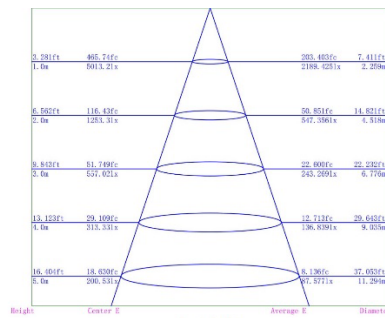

Product sheet

Art.Nr.

LU421

- 100W
- AC220-240V
- IP65
- IK08
- PF > 96
- Total 11000Lm
- Dimension \varnothing 255 x 100 mm
- Weight netto - 990g
- 5000K – neutral white
- D (ERP)
- 90°
- 30000h
- Warranty 3 years
- Recommended ambient temperature -30° to +55°C
- Metal-black

Art.Nr.

LU421

- 100W
- AC220-240V
- IP65
- IK08
- PF > 96
- Total 11000Lm
- Rozmer Ø255 x 100 mm
- Hmotnosť netto – 990g
- 5000K – neutrálna biela
- D (ERP)
- 90°
- 30000h
- Záruka 3 rokov
- Doporučená teplota okolia -30° až +55°C
- Metal-čierna

Produktový list

Art.Nr.

LU421

- 100W
- AC220-240V
- IP65
- IK08
- PF > 96
- Total 11000Lm
- Rozměr Ø255 x 100 mm
- Hmotnost netto – 990g
- 5000K – neutrální bílá
- D (ERP)
- 90°
- 30000h
- Záruka 3 let
- Doporučená teplota okolí -30° až +55°C
- Metal-černá

Termék adatlap

Art.Nr.

LU421

- 100W
- AC220-240V
- IP65
- IK08
- PF > 96
- Total 11000Lm
- Méret Ø255 x 100 mm
- Nettó tömeg – 990g
- 5000K – természetes fehér
- D (ERP)
- 90°
- 30000h
- 3 év garancia
- Ajánlott környezeti hőmérséklet -30° és +55°C
- Metal-fekete