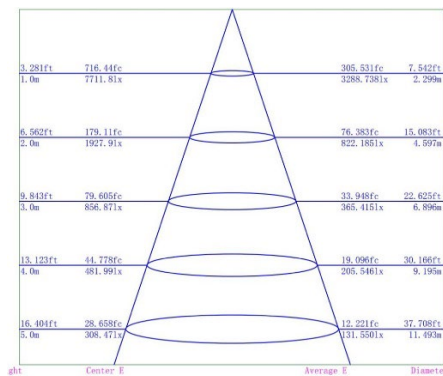

Produktový list

Art.Nr.

LU421

- 100W
- AC220-240V
- IP65
- IK08
- PF > 96
- Total 11000Lm
- Rozměr Ø255 x 100 mm
- Hmotnost netto – 990g
- 5000K – neutrální bílá
- D (ERP)
- 90°
- 30000h
- Záruka 3 let
- Doporučená teplota okolí -30° až +55°C
- Metal-černá

Termék adatlap

Art.Nr.

LU421

- 100W
- AC220-240V
- IP65
- IK08
- PF > 96
- Total 11000Lm
- Méret Ø255 x 100 mm
- Nettó tömeg – 990g
- 5000K – természetes fehér
- D (ERP)
- 90°
- 30000h
- 3 év garancia
- Ajánlott környezeti hőmérséklet -30° és +55°C
- Metal-fekete

Art.Nr.

LU421

- 100W
- AC220-240V
- IP65
- IK08
- PF > 96
- Total 11000Lm
- Dimension Ø255 x 100 mm
- Nettogewicht – 990g
- 5000K - Neutralweiß
- D (ERP)
- 90°
- 30000St
- Garantiezeit 3 Jahre
- Empfohlene Umgebungstemperatur -30° bis +55°C
- Metall-Schwarz