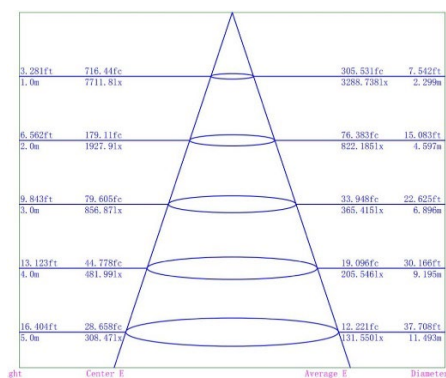

Art.Nr.

LU421

- 100W
- AC220-240V
- IP65
- IK08
- PF > 96
- Total 11000Lm
- Rozmer Ø255 x 100 mm
- Hmotnosť netto – 990g
- 5000K – neutrálna biela
- D (ERP)
- 90°
- 30000h
- Záruka 3 rokov
- Doporučená teplota okolia -30° až +55°C
- Metal-čierna

Produktový list

Art.Nr.

LU421

- 100W
- AC220-240V
- IP65
- IK08
- PF > 96
- Total 11000Lm
- Rozměr Ø255 x 100 mm
- Hmotnost netto – 990g
- 5000K – neutrální bílá
- D (ERP)
- 90°
- 30000h
- Záruka 3 let
- Doporučená teplota okolí -30° až +55°C
- Metal-černá

Termék adatlap

Art.Nr.

LU421

- 100W
- AC220-240V
- IP65
- IK08
- PF > 96
- Total 11000Lm
- Méret Ø255 x 100 mm
- Nettó tömeg – 990g
- 5000K – természetes fehér
- D (ERP)
- 90°
- 30000h
- 3 év garancia
- Ajánlott környezeti hőmérséklet -30° és +55°C
- Metal-fekete

Art.Nr.

LU421

- 100W
- AC220-240V
- IP65
- IK08
- PF > 96
- Total 11000Lm
- Dimension Ø255 x 100 mm
- Nettogewicht – 990g
- 5000K - Neutralweiß
- D (ERP)
- 90°
- 30000St
- Garantiezeit 3 Jahre
- Empfohlene Umgebungstemperatur -30° bis +55°C
- Metall-Schwarz