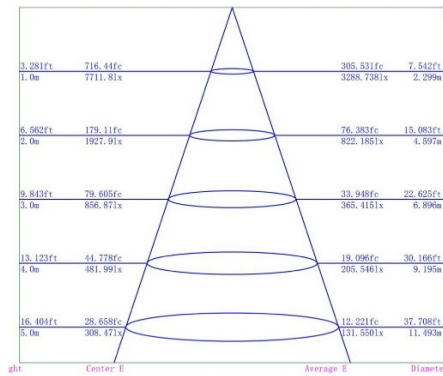

Produktový list

Art.Nr.

LU421

- 100W
- AC220-240V
- IP65
- IK08
- PF > 96
- Total 11000Lm
- Rozměr Ø255 x 100 mm
- Hmotnost netto – 990g
- 5000K – neutrální bílá
- D (ERP)
- 90°
- 30000h
- Záruka 3 let
- Doporučená teplota okolí -30° až +55°C
- Metal-černá

Termék adatlap

Art.Nr.

LU421

- 100W
- AC220-240V
- IP65
- IK08
- PF > 96
- Total 11000Lm
- Méret Ø255 x 100 mm
- Nettó tömeg – 990g
- 5000K – természetes fehér
- D (ERP)
- 90°
- 30000h
- 3 év garancia
- Ajánlott környezeti hőmérséklet -30° és +55°C
- Metal-fekete

Art.Nr.

LU421

- 100W
- AC220-240V
- IP65
- IK08
- PF > 96
- Total 11000Lm
- Dimension Ø255 x 100 mm
- Nettogewicht – 990g
- 5000K - Neutralweiß
- D (ERP)
- 90°
- 30000St
- Garantiezeit 3 Jahre
- Empfohlene Umgebungstemperatur -30° bis +55°C
- Metall-Schwarz